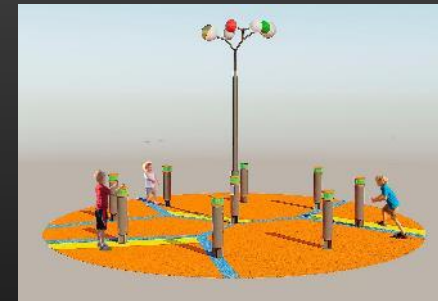

до **9** игроков

ДВИЖЕНИЕ

РЕАКЦИЯ

ИНТЕЛЛЕКТ

Игровая площадка

Базовые игры

Реши пример

На экране каждого столбика загорается пример, нужно его решить и нажать на сенсор количество раз, равное числу в ответе.

Выбери правильный ответ

На одном из столбов в каждой зоне (2 из 8 столбов) высвечивается пример, на остальных трех ответы. Нужно выбрать правильный ответ нажатием.

Раскраска

Круговым касанием переокрасить загоревшийся белым цветом в случайный цвет.