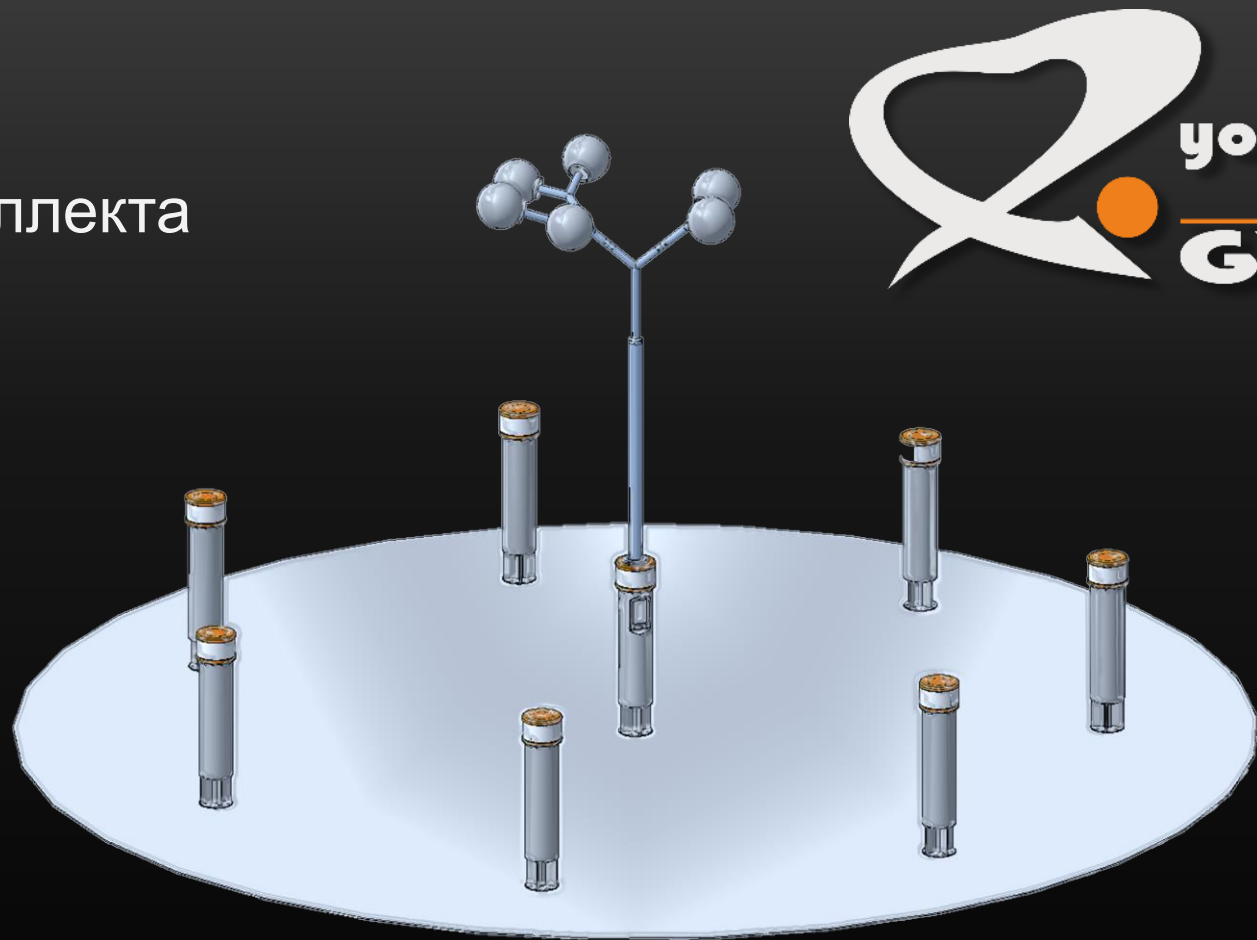

UP-Gym

Фитнес и развитие интеллекта
в каждом продукте