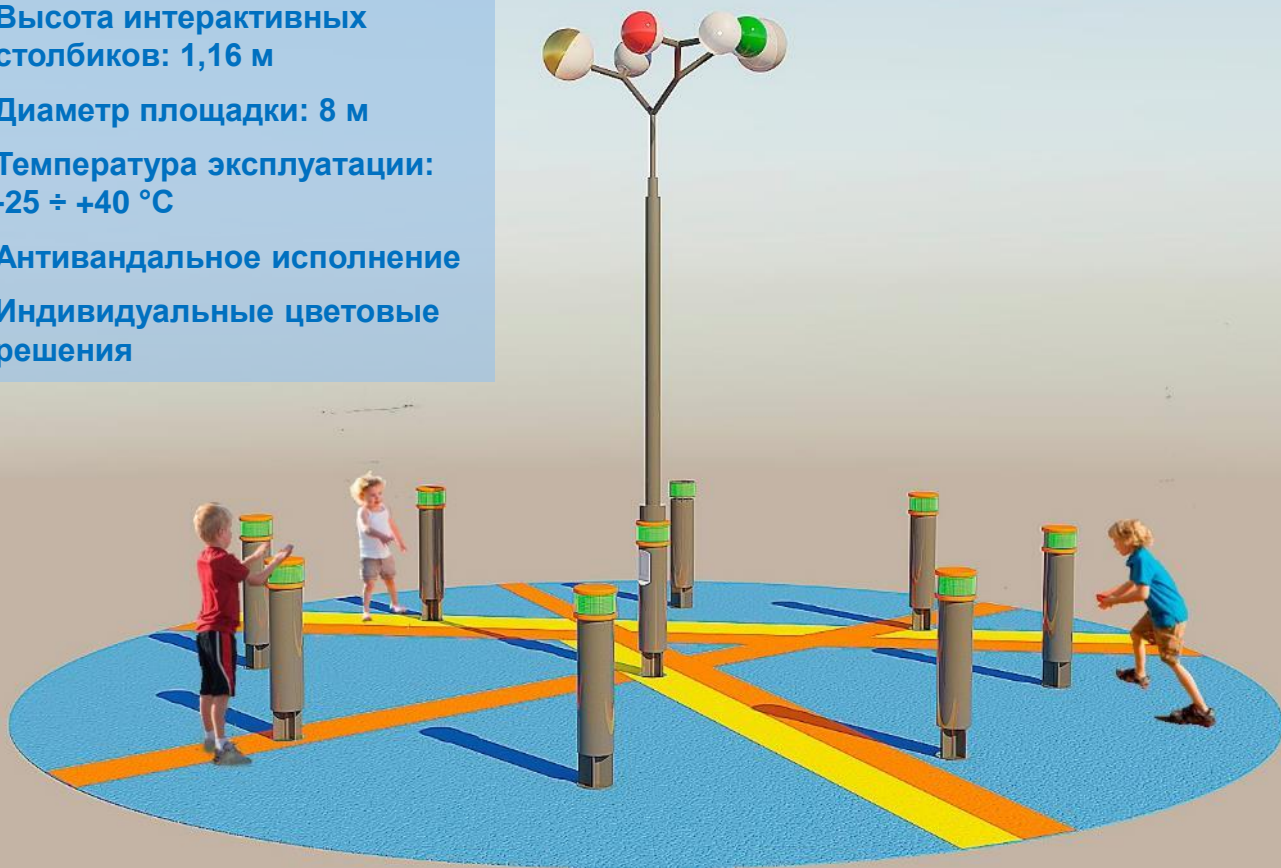

Игровая площадка

Высота интерактивных
столбиков: 1,16 м

Диаметр площадки: 8 м

Температура эксплуатации:
-25 ÷ +40 °С

Антивандалное исполнение

Индивидуальные цветовые
решения

5 игровых режимов
(поддержка командной
игры)

до **9** игроков

ДВИЖЕНИЕ

РЕАКЦИЯ

ИНТЕЛЛЕКТ

Игровая площадка

Базовые игры

Реши пример

На экране каждого столбика загорается пример, нужно его решить и нажать на сенсор количество раз, равное числу в ответе.

Выбери правильный ответ

На одном из столбов в каждой зоне (2 из 8 столбов) высвечивается пример, на остальных трех ответы. Нужно выбрать правильный ответ нажатием.

Раскраска

Круговым касанием переокрасить загоревшийся белым цветом в случайный цвет.