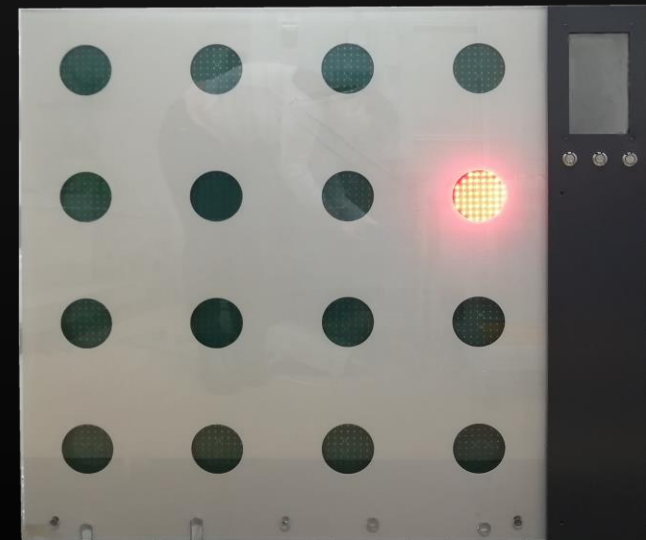

Взаимодействие происходит посредством касания сенсорных элементов, расположенных на электронных столбиках, либо на игровой стене. Голосовые команды сопровождают весь процесс игры

Музыкальные композиции задают энергичный ритм

Комплекс позволяет вести статистику, менять настройки и загружать новые игры