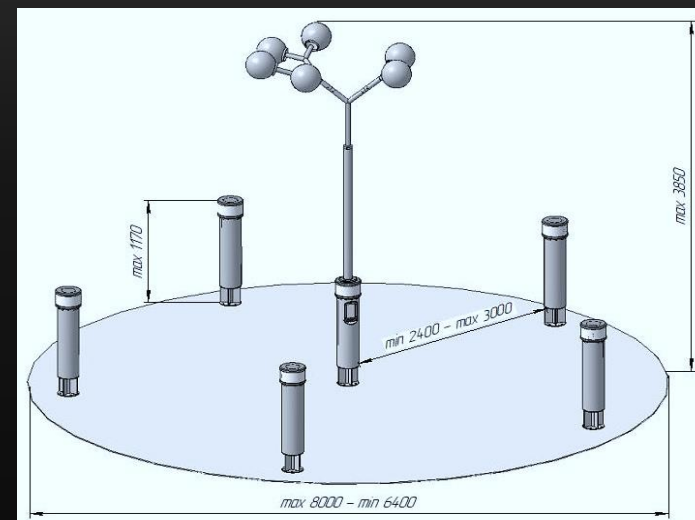

Игровая площадка

Высота интерактивных
столбиков: 1,16 м

Диаметр площадки: 8 м

Температура эксплуатации:
-25 ÷ +40 °С

Антивандалное исполнение

Индивидуальные цветовые
решения

5 игровых режимов
(поддержка командной
игры)

Игровая стена

Высота: 2,0 м

Ширина: 1,9 м

Температура
эксплуатации:
-25 ÷ +40 °С

Антивандалное
исполнение

5 игровых режимов

1 или **2** игрока

ДВИЖЕНИЕ