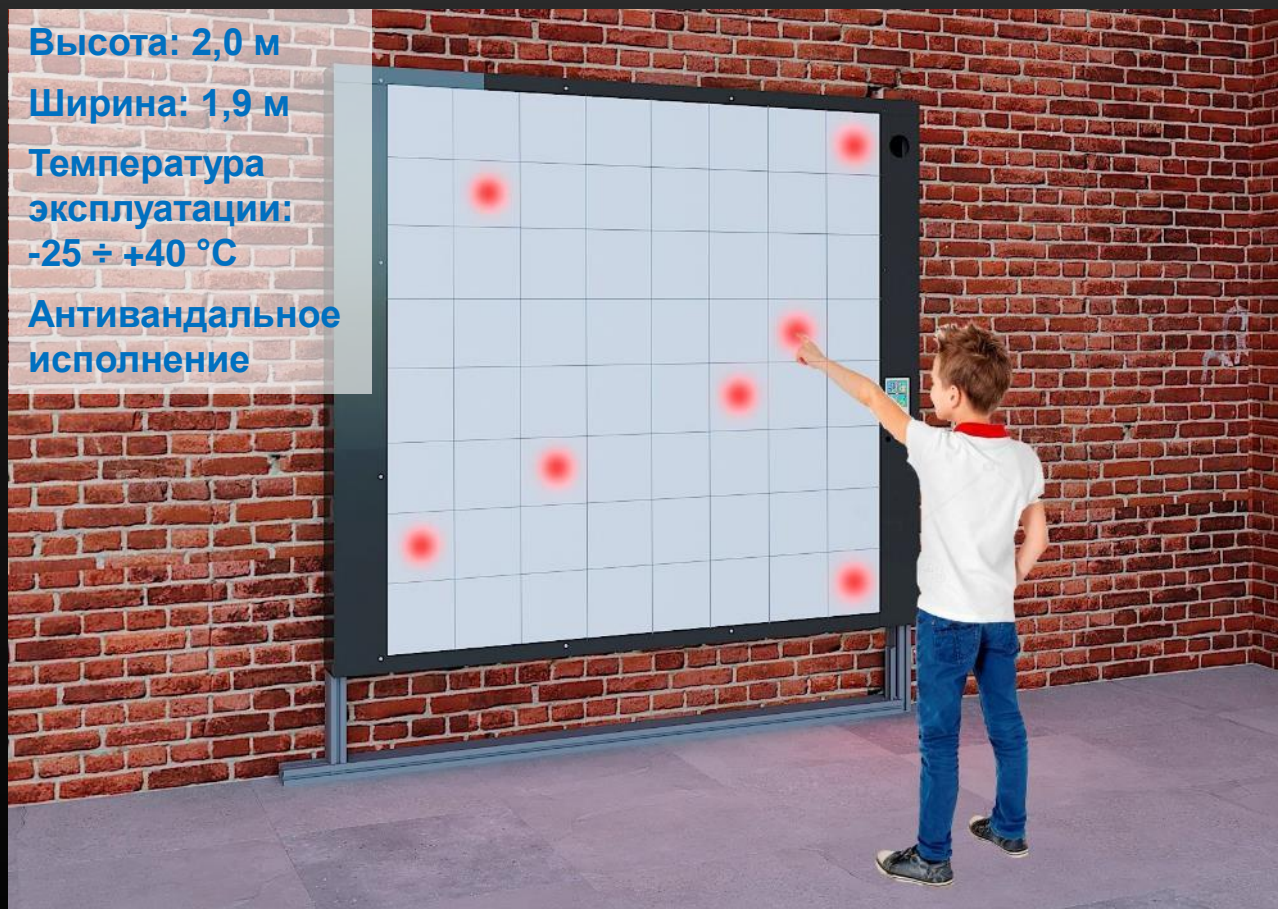

Выбери правильный ответ

На одном из столбов в каждой зоне (2 из 8 столбов) высвечивается пример, на остальных трех ответы. Нужно выбрать правильный ответ нажатием.

Раскраска

Круговым касанием переокрасить загоревшийся белым цветом в случайный цвет.

Погасить столбики только одного цвета

Горят одновременно все столбики разными цветами. Нужно дотронуться до сенсора тех столбиков, цвет которых не белый.

Поймай цвет

Все столбики мигают попеременно разными цветами. Нужно успеть коснуться сенсора, когда горит белый цвет.

Игровая стена

Высота: 2,0 м

Ширина: 1,9 м

Температура
эксплуатации:
-25 ÷ +40 °С

Антивандалное
исполнение

5 игровых режимов

1 или **2** игрока

ДВИЖЕНИЕ