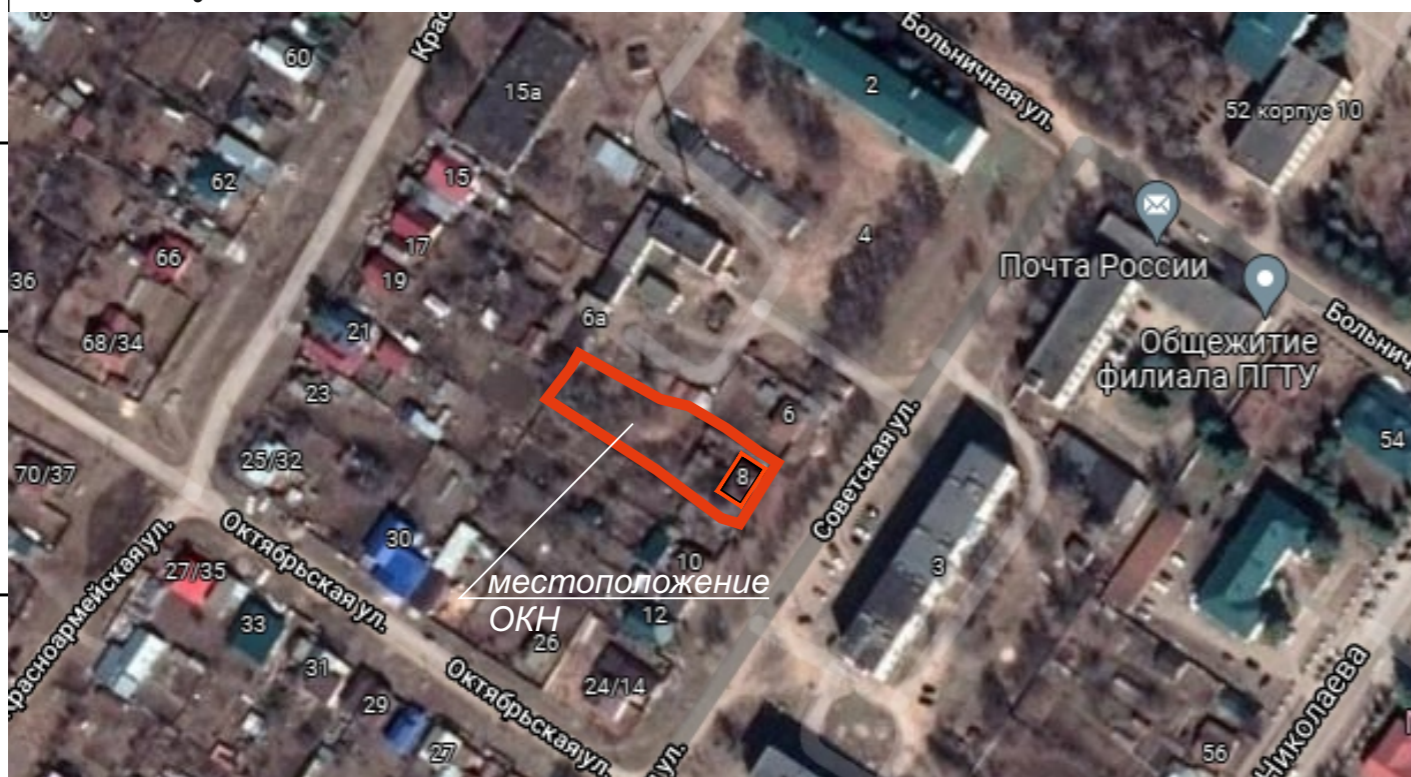

Состав комплекта

№	Обозначение	Примечания	№ листа
1	2	3	4
1.	Общие данные. Ситуационный план.		1
2.	План 1-го этажа. М 1:50		2
3.	Фасад в осях 1-3. М 1:50		3
4.	Фасад в осях А-В. М 1:50		4
5.	Фасад в осях 3-1. М 1:50		5
6.	Фасад в осях В-А. М 1:50		6
7.	Разрез 1-1. М 1:50		7
8.	Пилястра.		8
9.	Профиль архитрава ворот. Окно-продух в цоколе.		9
10.	Профиль венчающего карниза.		10
11.	Оконный наличник.		11
12.			12
13.			

Ситуационный план

Общие данные.

«Деревянный одноэтажный дом, в котором жил композитор А.Н. Тогаев, начало XX в.», является объектом культурного наследия республиканского (регионального) значения. Принят на государственную охрану постановлением Совета Министров Чувашской Республики от 23 октября 1990 г. № 299 «О дополнении списка памятников истории и культуры местного (Чувашской Республики) значения, подлежащих государственной охране». Внесён в Единый государственный реестр объектов культурного наследия (памятников истории и культуры) народов Российской Федерации за № 211410128370005.

Находится по адресу Чувашская Республика, г. Мариинский Посад, ул. Советская, д. 8. Внешний облик и структура дома характерны для изб чувашских крестьян конца XIX начала XX веков, представляет собой жилое строение – четырех стенную избу с прирубленным холодным помещением и пристроенным крыльцом.

Задание на проведение работ по сохранению объекта культурного наследия, включенного в единый государственный реестр объектов культурного наследия (памятников истории и культуры) народов Российской Федерации, или выявленного объекта культурного наследия № 8-р от 01.04.2021 года выдано отделом охраны объектов культурного наследия Минкультуры Чувашии.

Здание находится в оперативном управлении у муниципального бюджетного учреждения культуры «Районный краеведческий музей» Мариинско-Посадского района Чувашской Республики.

После пожара 2005 года здание не используется, находится в аварийном состоянии. Предполагается использовать как музей композитора А.Н. Тогаева.

На основании реставрационного задания, настоящий проект реставрации предусматривает комплексные научные исследования памятника, проект реставрации памятника с обоснованием принятых решений.

В настоящем Разделе № 2, подраздел № 2 представлены натурных исследований - обмерные чертежи:

1. Планы, фасады, разрезы. М 1:100

2. Фрагменты, детали. М 1:10, 1:2

Комплексные научные исследования выполнялись в июле – августе 2021 года.

Обмеры выполнялись при помощи лазерного дальномера, обмеры деталей выполнялись при помощи рулетки.

Условной принятой отметкой +0.000 является уровень цоколя.

Материалы натурных исследований следует рассматривать совместно с историко-архивными исследованиями, материалами фотофиксации, отчетом по комплексным научным исследованиям и инженерным обследованием.

Данный том содержит материалы необходимые для разработки проекта реставрации памятника.

Заказ 2/ЭА-ОЧ						Чувашская Республика, г. Мариинский Посад, ул. Советская, д. 8			
Изм	Кол уч	Лист	№ док	Подпись	Дата	Объект культурного наследия республиканского значения	Стадия	Лист	Листов
						«Деревянный одноэтажный дом, в котором жил композитор А.Н. Тогаев, начало XX века»	ОЧ	1	11
Архитектор	Гарифуллина					Общие данные.	ООО «НПП «Наследие»		
ГАП	Шилова Е.А.								
Н. контр.									
					2021				

Взам. инв. №	
Подпись и дата	
Инв. № подл.