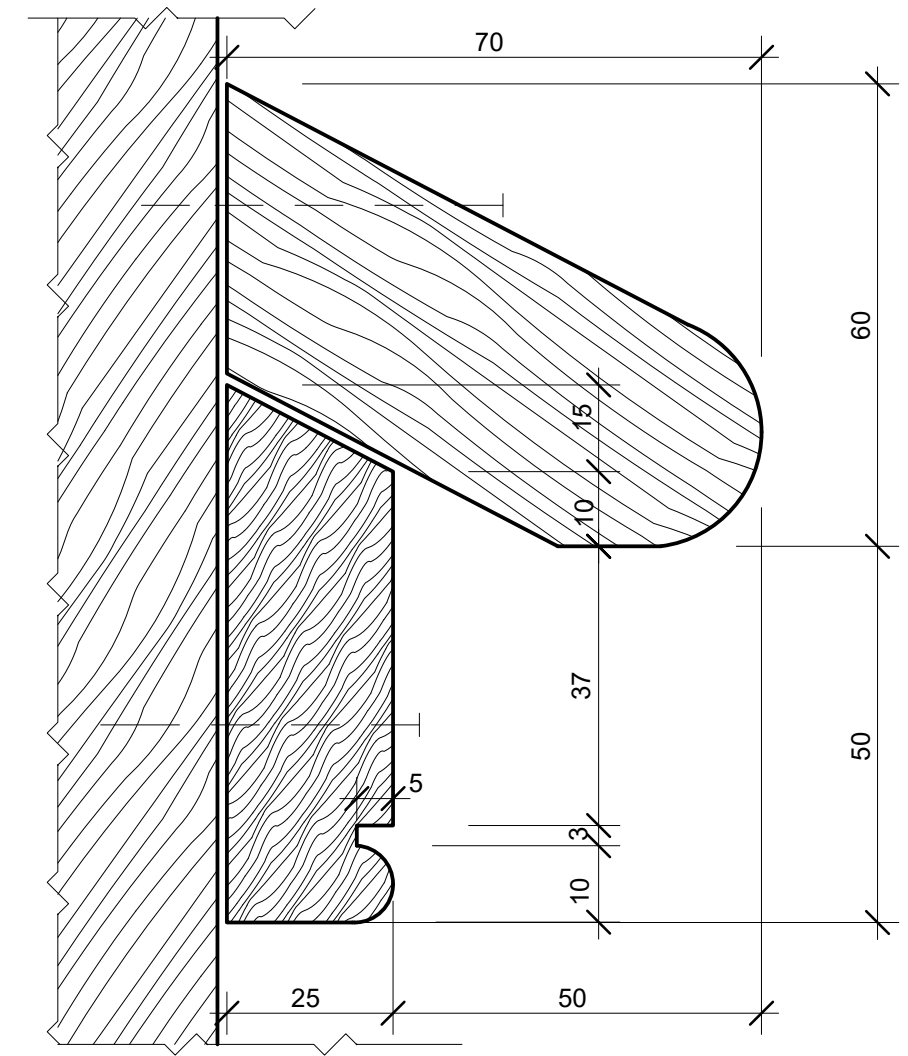

Фрагмент пилястры. Фасад. М 1:5

Фрагмент пилястры. Вид сбоку. М 1:5

Сечение 1-1. М 1:1

Фрагмент А. М 2:1

Сечение 2-2. М 1:1

Примечание:
Смотреть совместно с листами ОЧ - 2,3,4,5.

						Заказ 2/ЭА - 04		
						Чувашская Республика, г. Мариинский Посад, ул. Советская, г. 8		
Изм.	Кол.уч.	Лист	№ док	Подпись	Дата	«Деревянный одноэтажный дом, в котором жил композитор А.Н. Тогаев, начало XX века»		
Архитектор		Гарифуллина				Стадия	Лист	Листов
ГАП		Шилова Е.				ОЧ	8	11
						000 "НПП "Наследие"		
Н. контр.		Шилова Е.			2021	Пиллястра.		