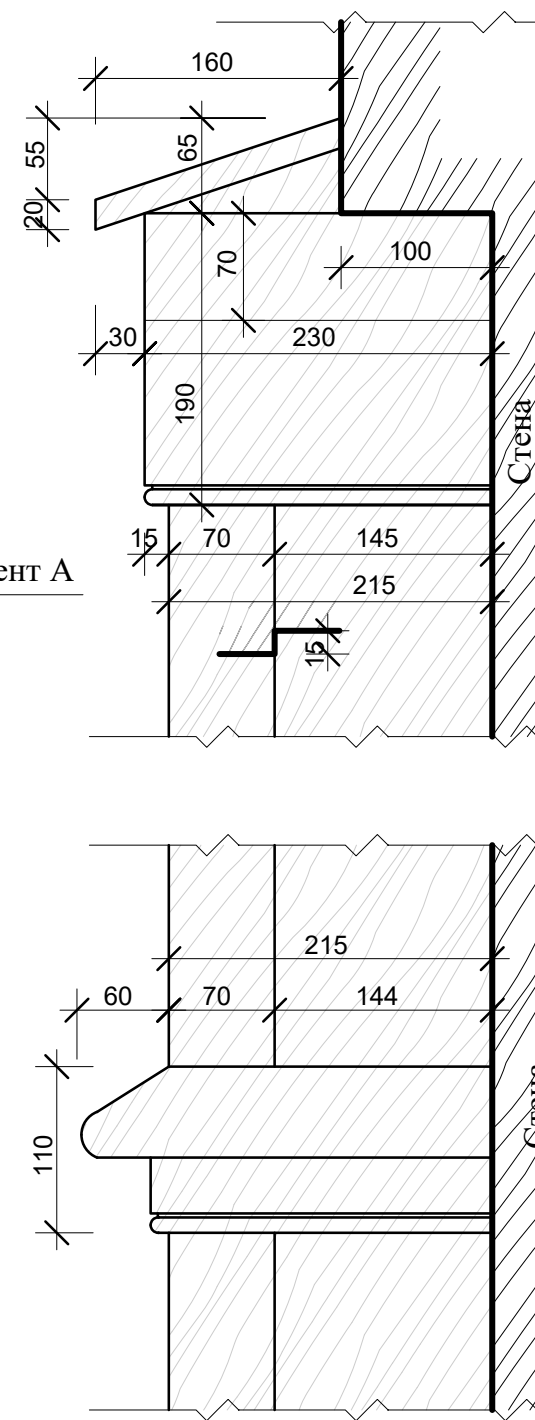

Фрагмент пилястры. Вид сбоку. М 1:5