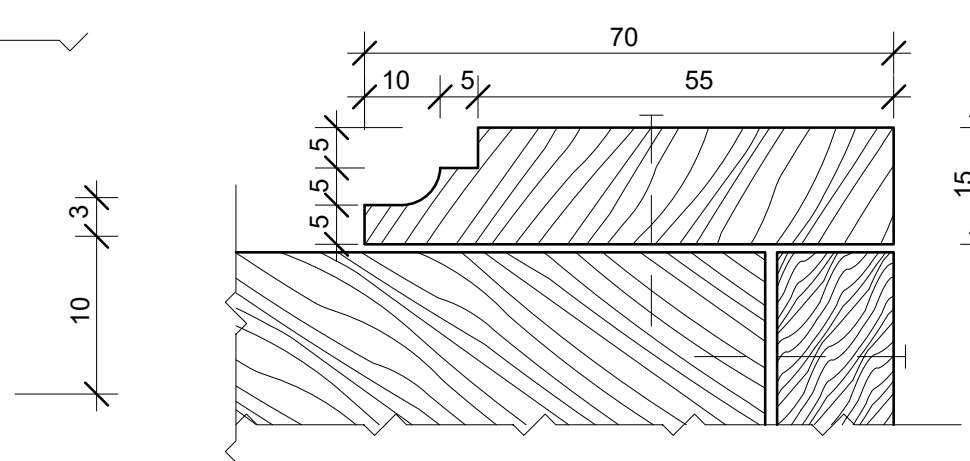

Фрагмент пилястры. Фасад. М 1:5

Фрагмент пилястры. Вид сбоку. М 1:5

Сечение 1-1. М 1:1

Фрагмент А. М 2:1

Сечение 2-2. М 1:1

Примечание:
Смотреть совместно с листами ОЧ - 2,3,4,5.

						Заказ 2/ЭА - 04		
						Чувашская Республика, г. Мариинский Посад, ул. Советская, г. 8		
Изм.	Кол.уч.	Лист	№ док	Подпись	Дата	«Деревянный одноэтажный дом, в котором жил композитор А.Н. Тогаев, начало XX века»		
Архитектор		Гарифуллина				Стадия	Лист	Листов
ГАП		Шилова Е.				ОЧ	8	11
						000 "НПП "Наследие"		
Н. контр.		Шилова Е.			2021	Пиллястра.		