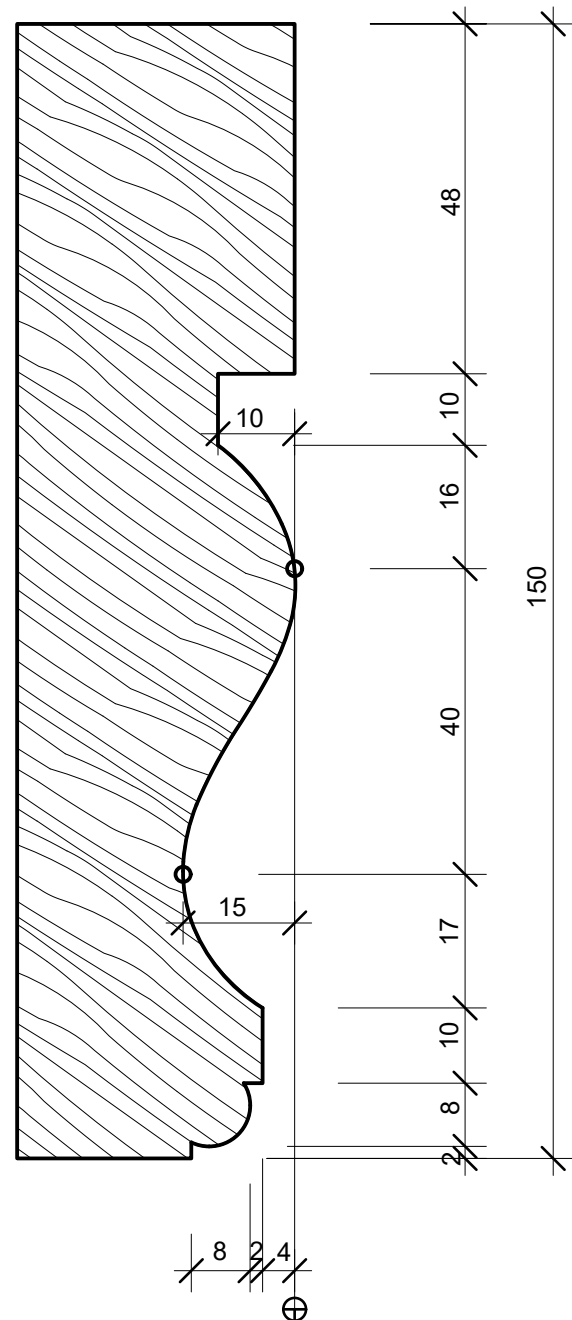

Профиль архитрава ворот. М 1:1

Примечание:

Смотреть совместно с листами ОЧ - 2,3,4,5.