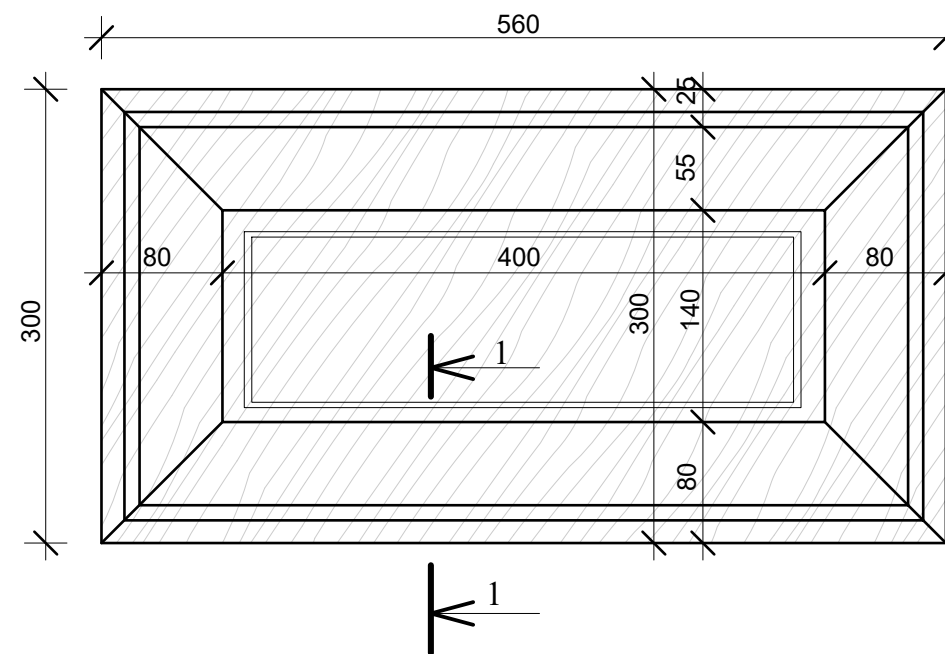

Окно-продух в цоколе. Фасад, вид сбоку. М 1:5