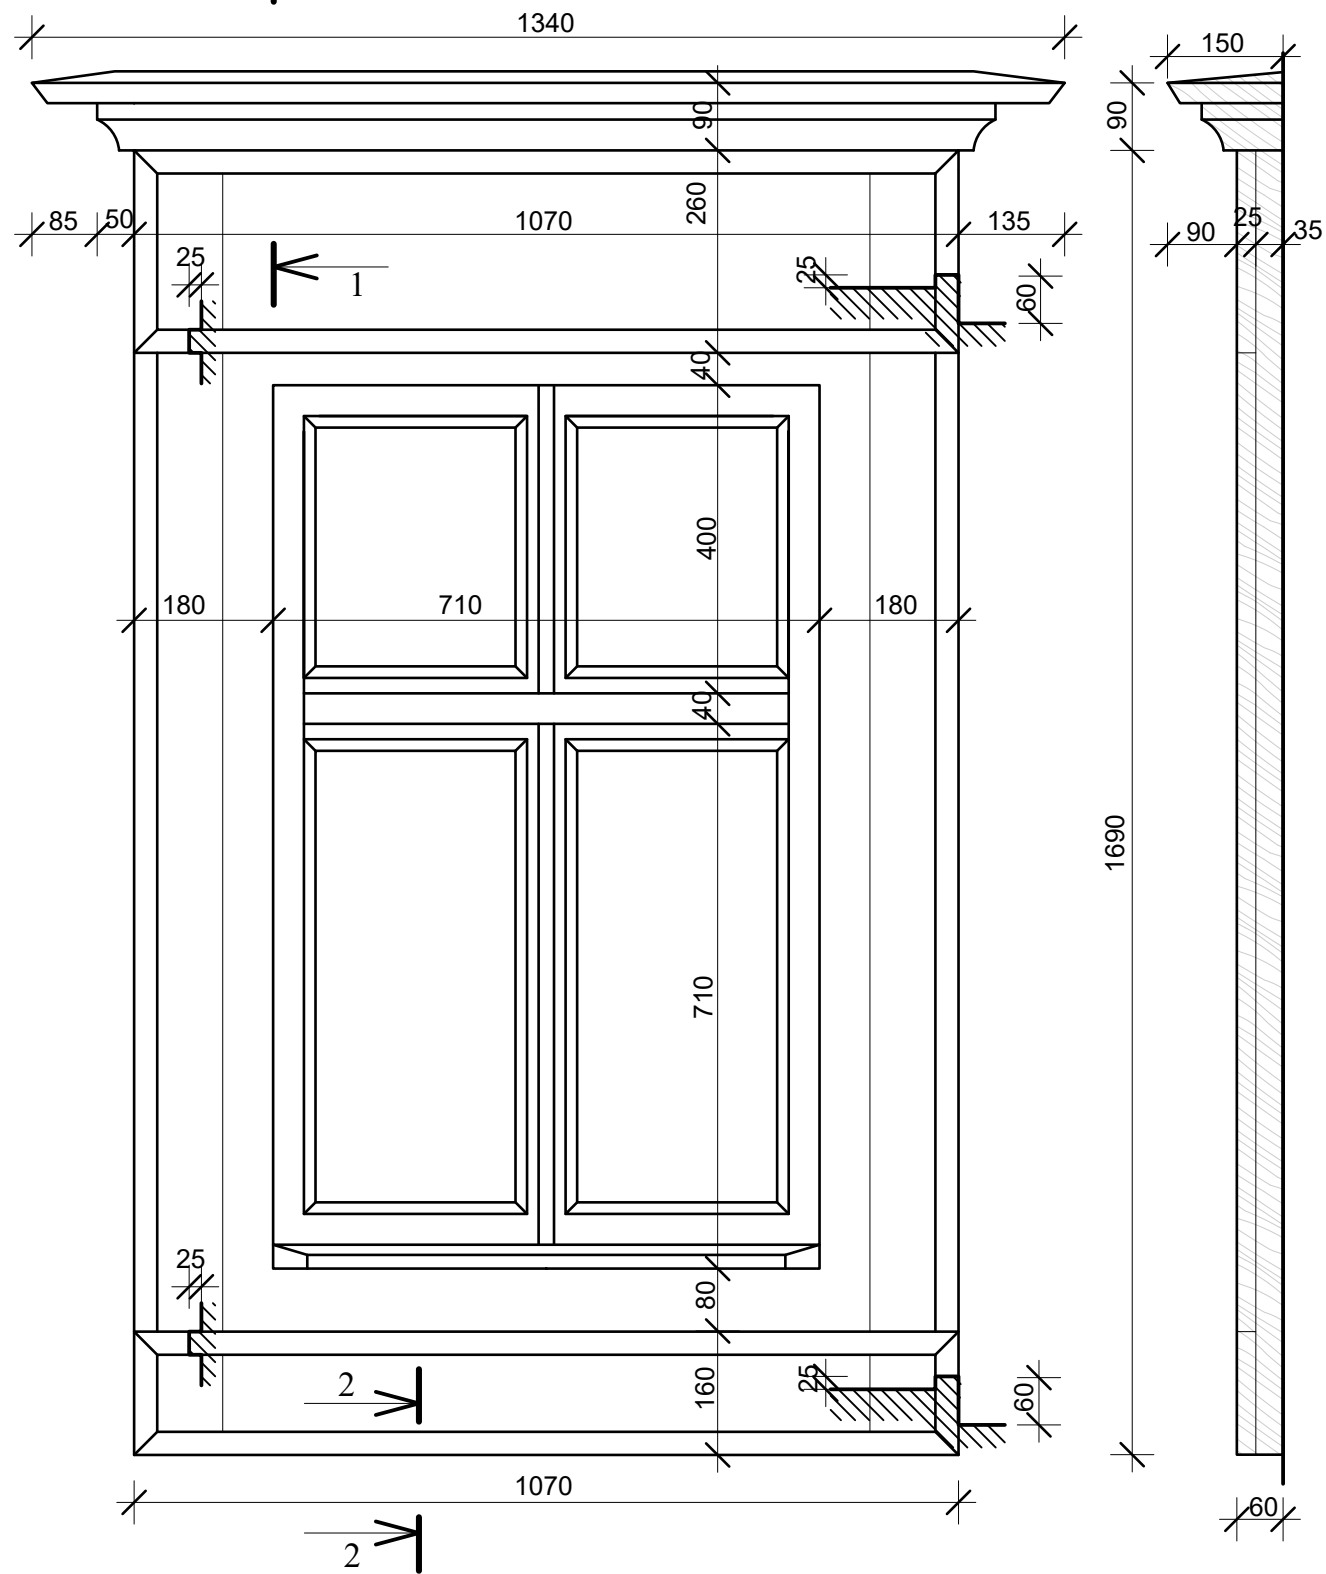

1 Наличник окна. Фасад, план, вид сбоку. М 1:10