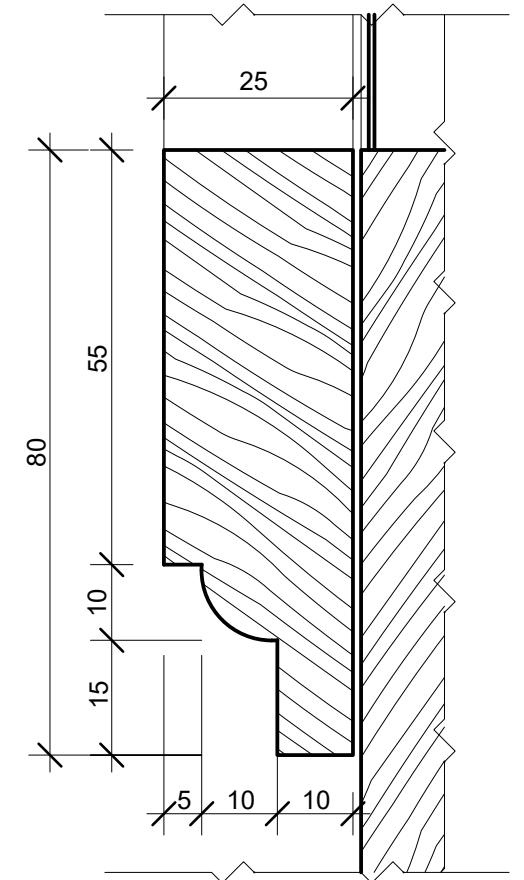

Профиль архитрава ворот. М 1:1

Примечание:

Смотреть совместно с листами ОЧ - 2,3,4,5.

Окно-продух в цоколе. Фасад, вид сбоку. М 1:5

Сечение 1-1. М 1:1

						Заказ 2/ЭА - 04				
						Чувашская Республика, г. Мариинский Посад, ул. Советская, г. 8				
Изм.	Кол.уч.	Лист	№ док	Подпись	Дата	«Деревянный одноэтажный дом, котором жил композитор А.Н. Тогаев, начало XX века»	Стадия	Лист	Листов	
							04	9	11	
						Профиль архитрава ворот. Окно-продух в цоколе.		ООО "НПП "Наследие"		
Н. контр.		Шилова Е.			2021					