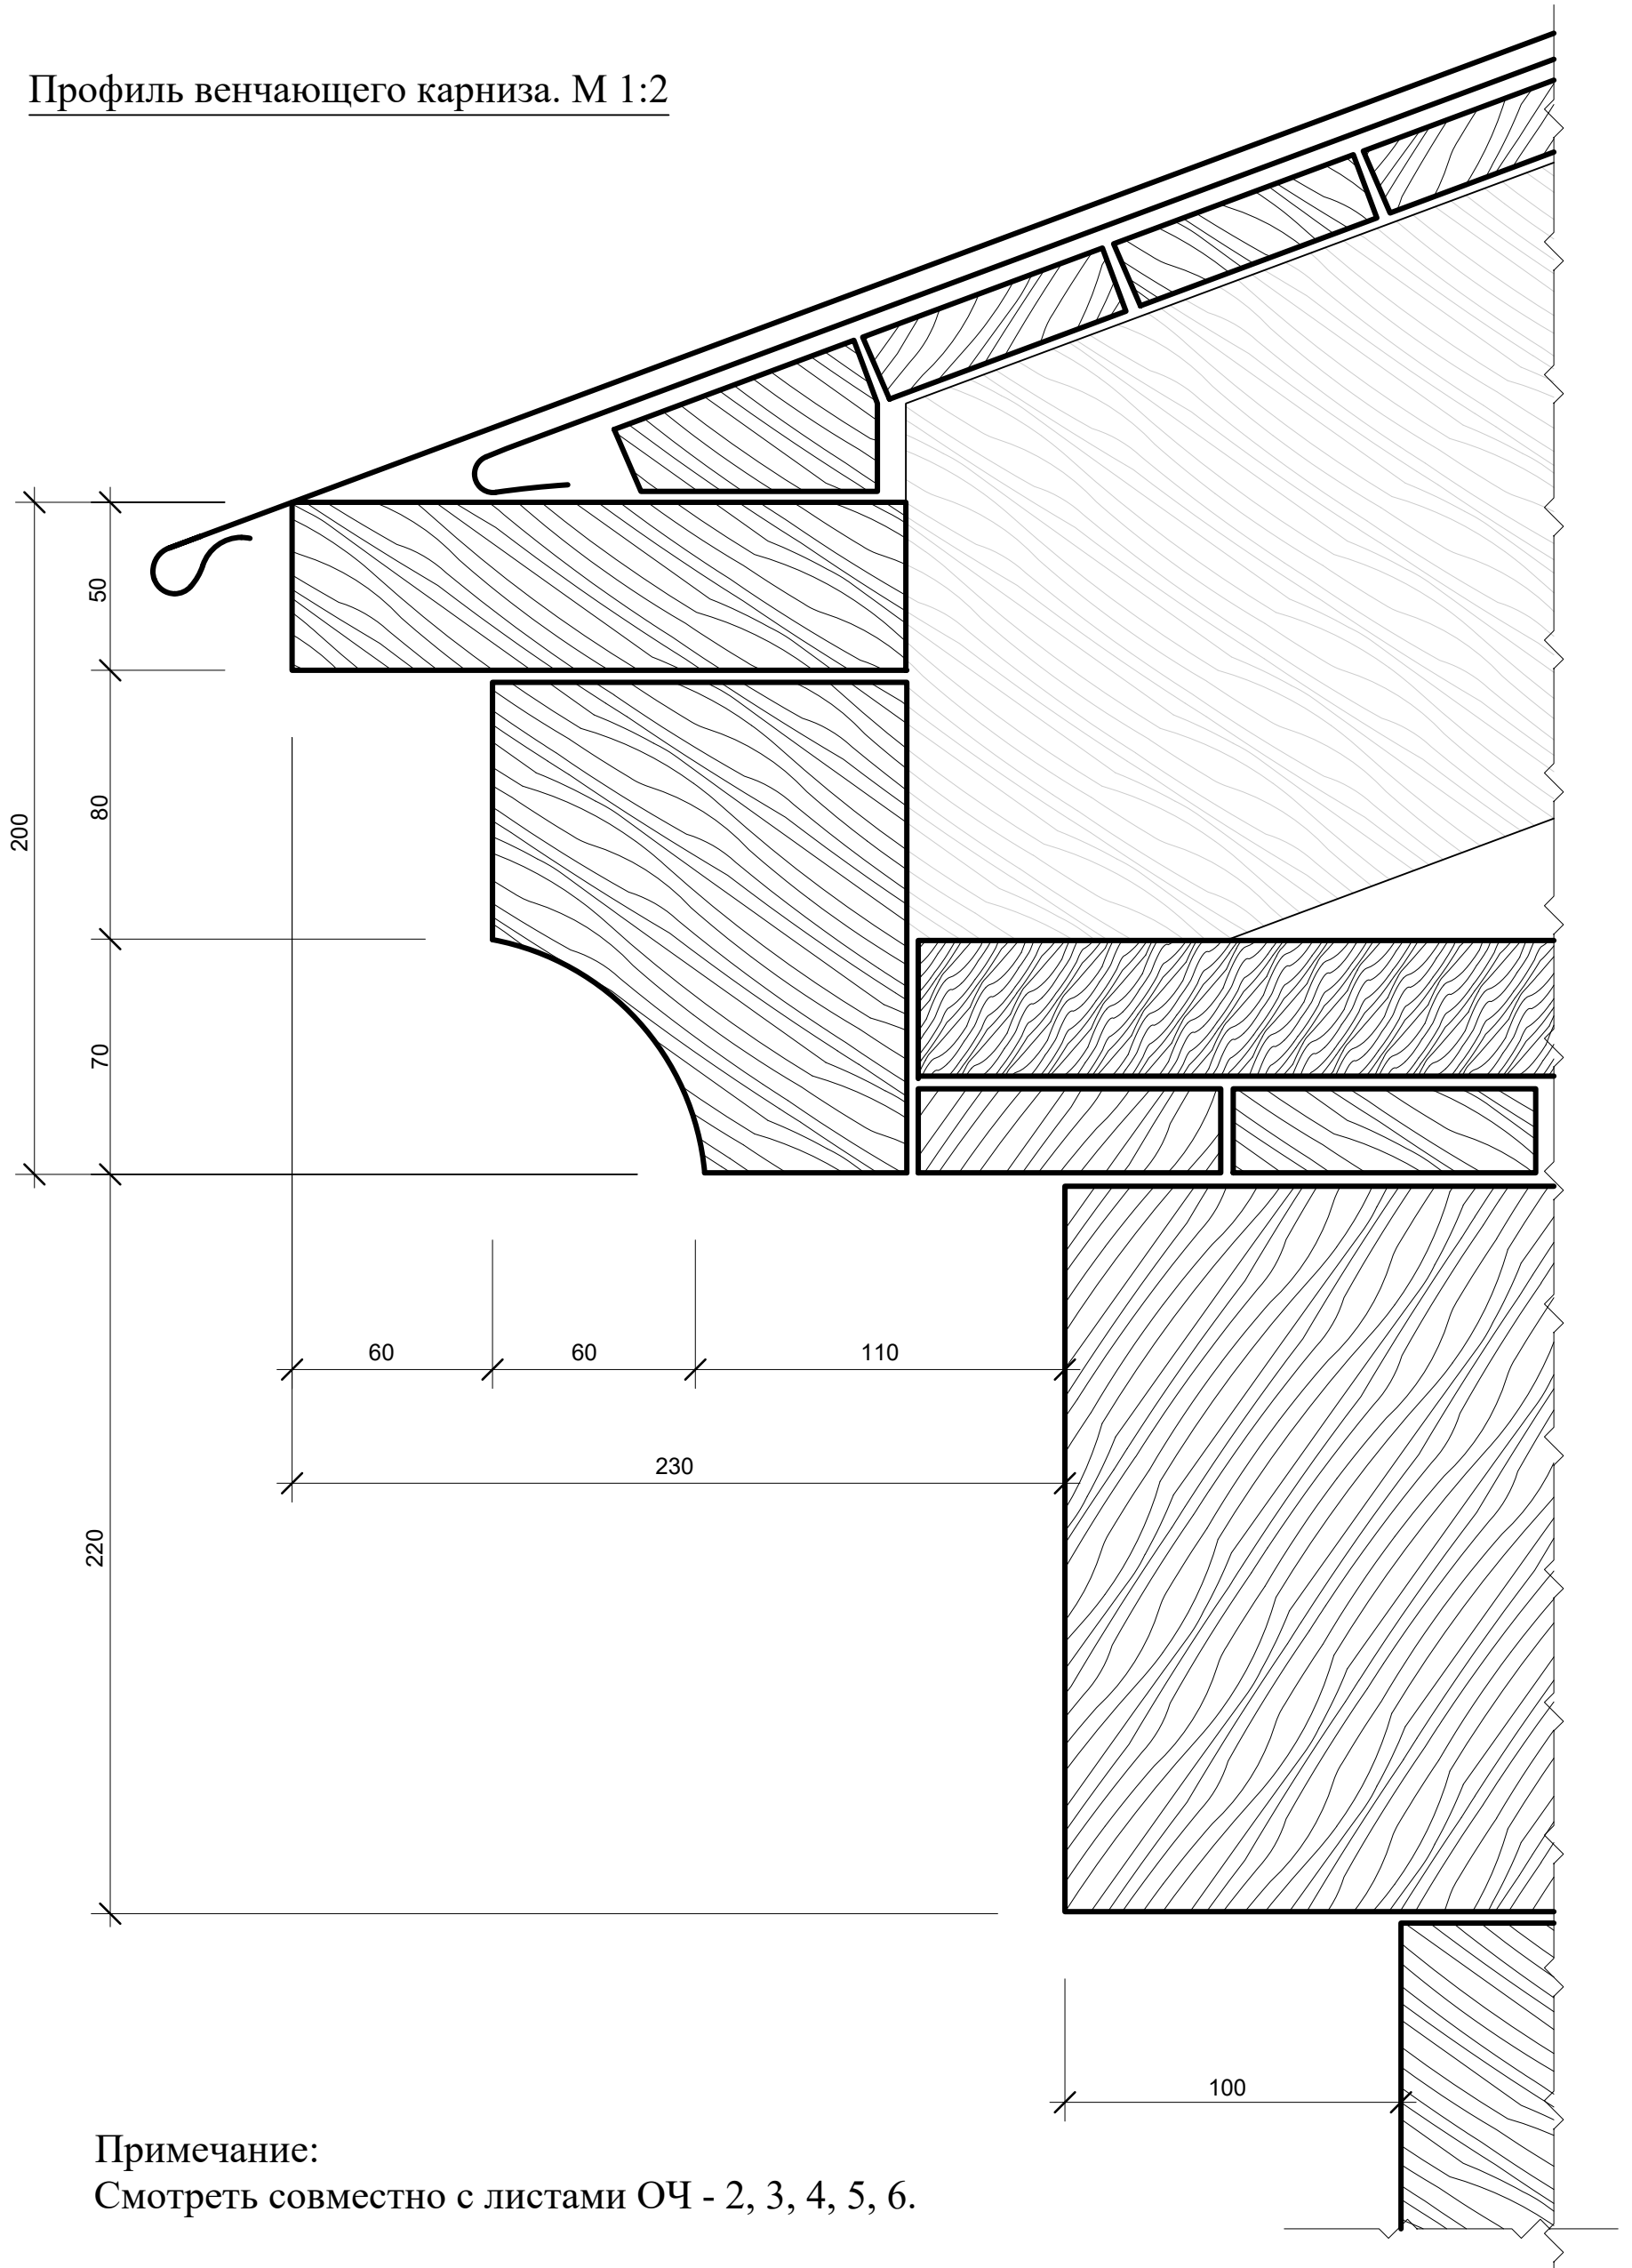

Профиль венчающего карниза. М 1:2

Примечание:
Смотреть совместно с листами ОЧ - 2, 3, 4, 5, 6.

						Заказ 2/ЭА - 04				
						Чувашская Республика, г. Мариинский Посад, ул. Советская, г. 8				
Изм.	Кол.уч.	Лист	№ док	Подпись	Дата	«Деревянный одноэтажный дом, в котором жил композитор А.Н. Тогаев, начало XX века»		Стадия	Лист	Листов
		Гарифуллина				ОЧ		10	11	
		Шилова Е.				Профиль венчающего карниза.		ООО "НПЧ "Наследие"		
		Н. контр. Шилова Е.		<i>[Signature]</i>	2021