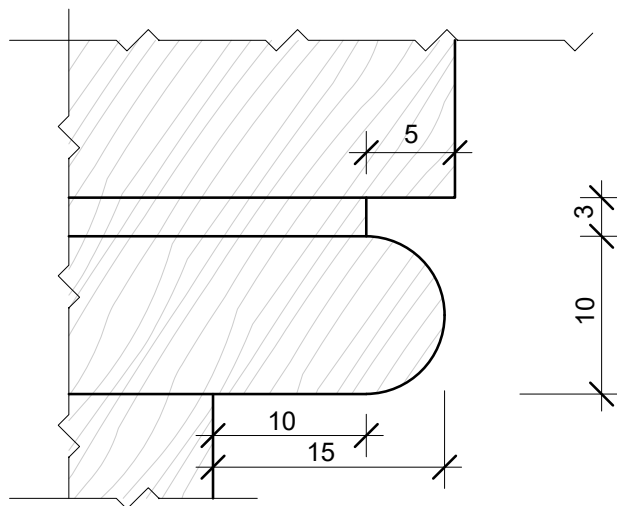

Фрагмент А. М 2:1