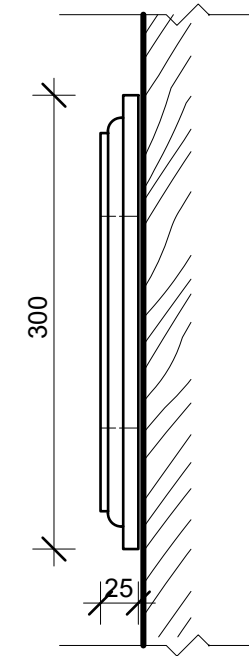

Окно-продух в цоколе. Фасад, вид сбоку. М 1:5