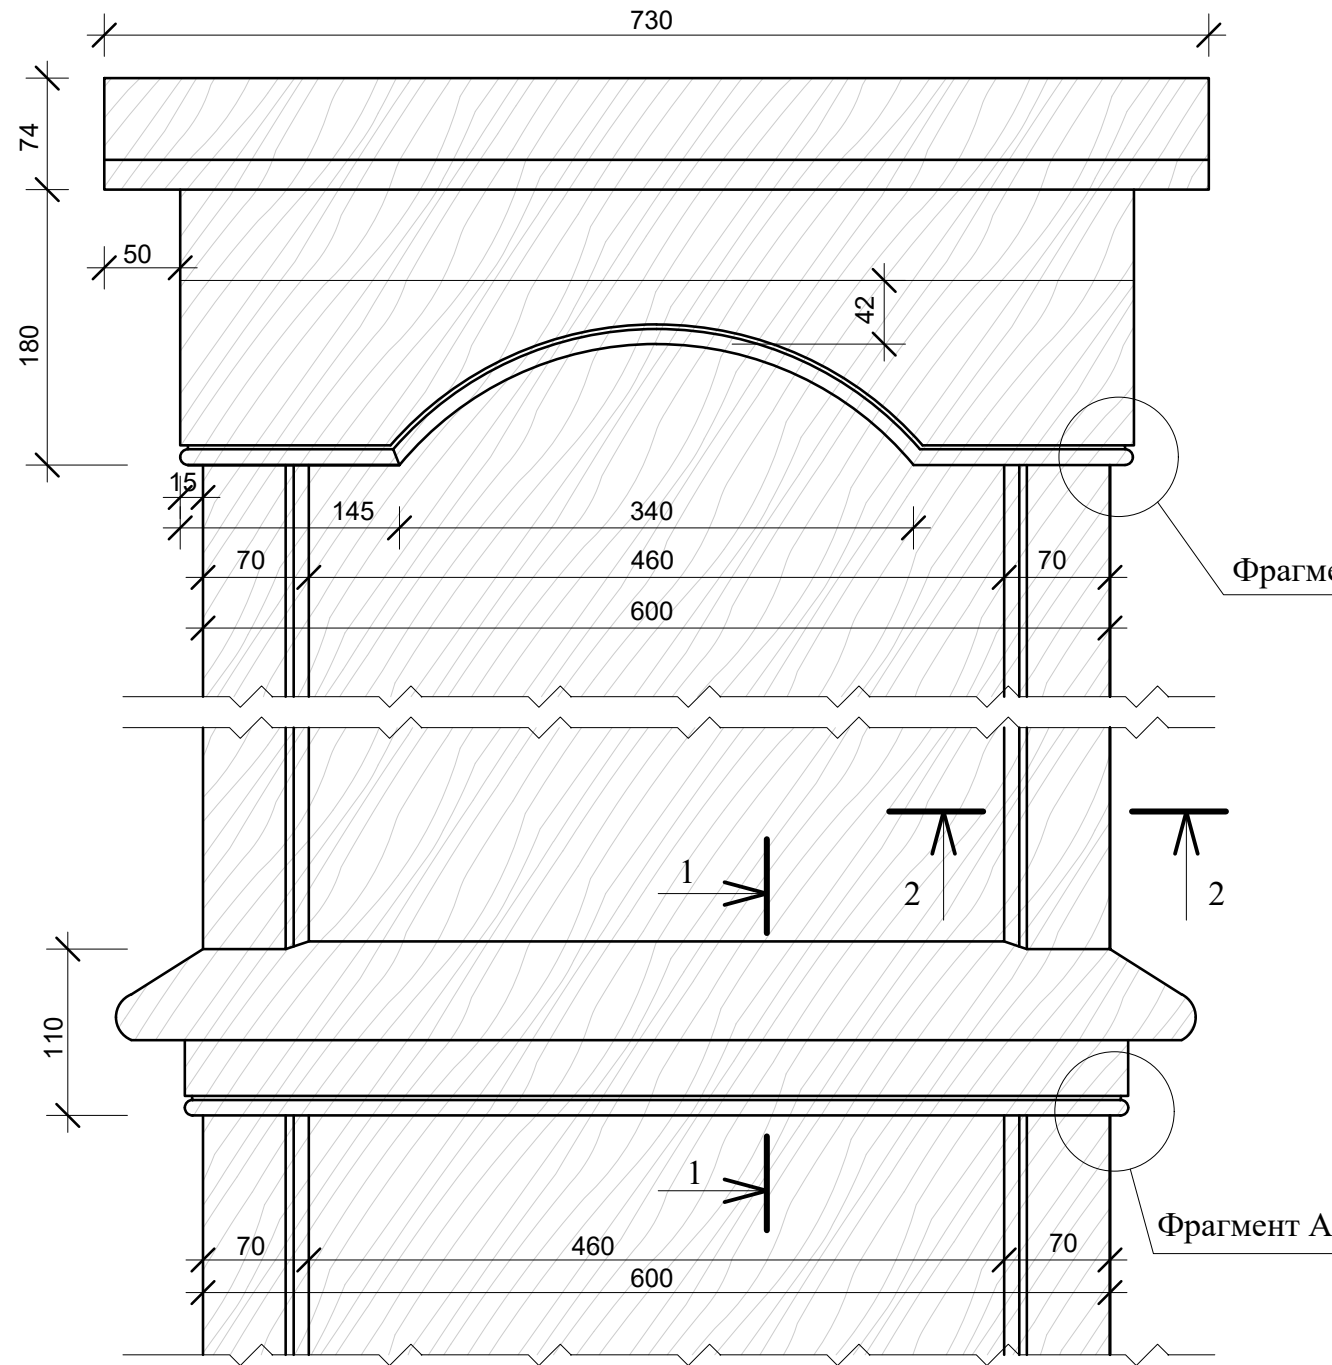

Фрагмент пилястры. Фасад. М 1:5