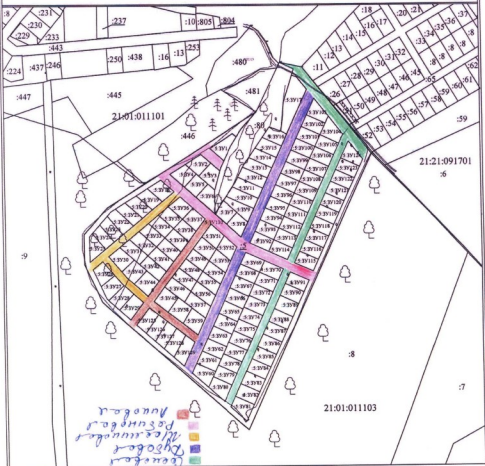

**4. О присвоении наименований улицам,
бульварам, скверам в коттеджном
поселке «Вятская поляна» в деревне
Чандрово**

Основание: обращение Вяткиной Е.А. от 18.05.2017 г., от
08.06.2017 г.

Ядрин

Жный
ЭМ

се
го
а»

Садковческое
товарищество
«Чапка»

Схема расположения земельных участков

Схема расположения земельных участков

■ берёза
■ сосна
■ дуб
■ ель
■ липа

Условные обозначения:

- 21:01:091701 номер кадастрового квартала
- граница кадастрового квартала
- существующая часть границы, имеющиеся в ГКН сведения о которой достаточны для определения ее местоположения
- вновь образованная часть границы, сведения о которой достаточны для определения ее местоположения
- :8 кадастровый номер земельного участка
- :5:3У1 образуемый земельный участок
- :5 кадастровый номер земельного участка, прекращающего существование