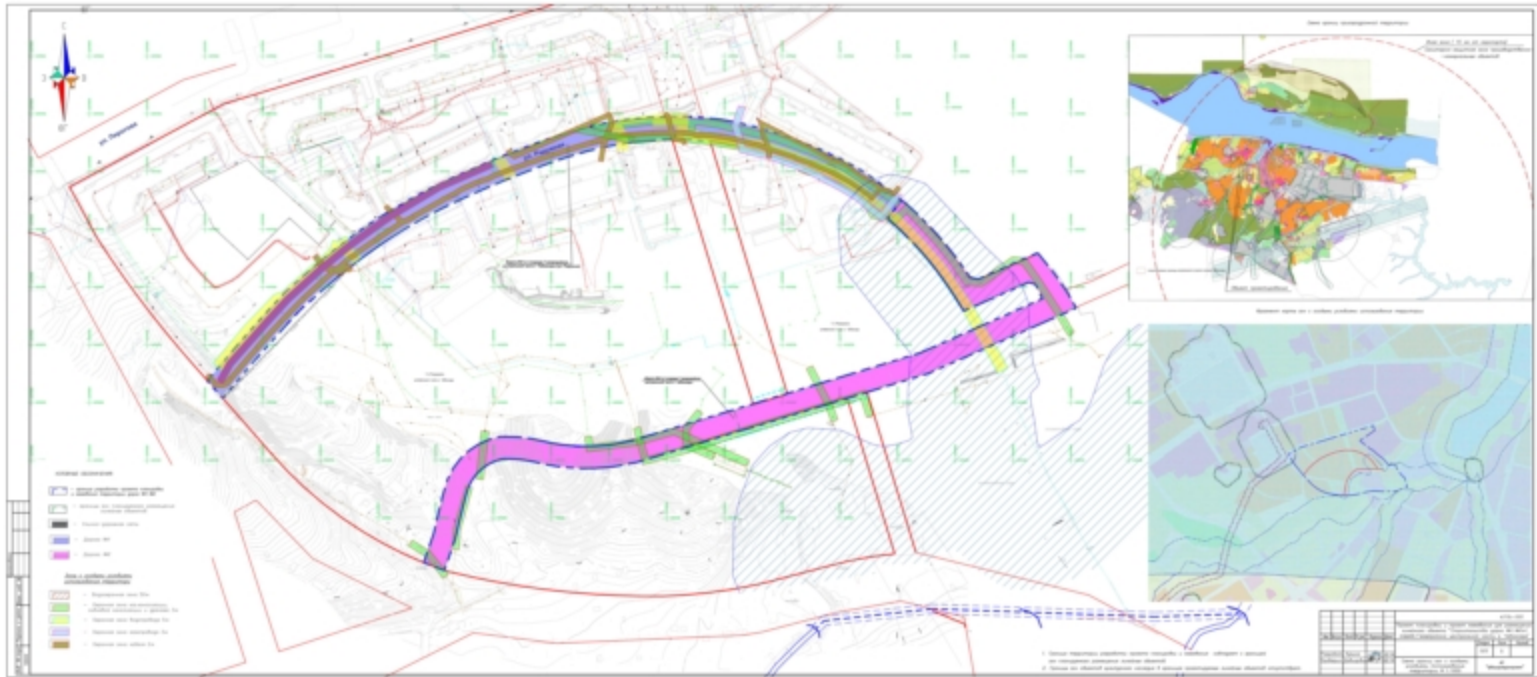

1. **Simbol**
2. Saluran Irigasi
   - Saluran Irigasi
   - Saluran Irigasi
   - Saluran Irigasi
   - Saluran Irigasi
3. **Area**
4. Saluran Irigasi
   - Saluran Irigasi
   - Saluran Irigasi
   - Saluran Irigasi
   - Saluran Irigasi