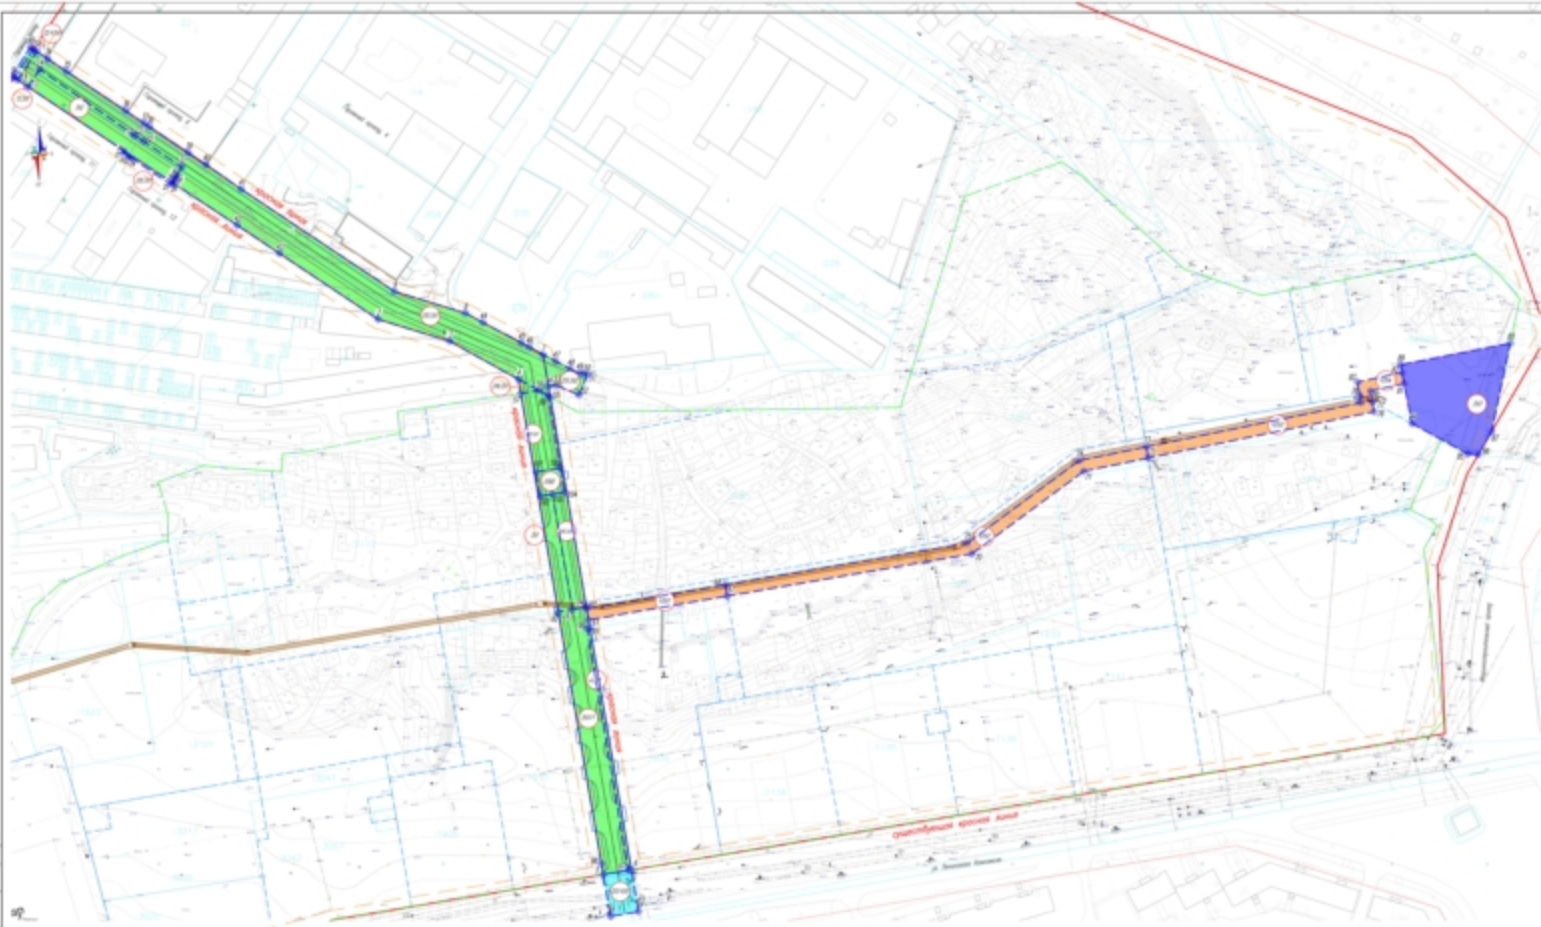

Ключевые обозначения

	- Зона для...		- Зона для...
	- Зона для...		- Зона для...
	- Зона для...		- Зона для...
	- Зона для...		- Зона для...
	- Зона для...		- Зона для...
	- Зона для...		- Зона для...

Чертеж инженерной территории №1:1000

Имя	Колуч	Лист	№ док.	Получил	Дата

ООО «Спидер»

Адрес: 68 н.п. «Линия связи» от ул. К. Комсомола до Горного проезда