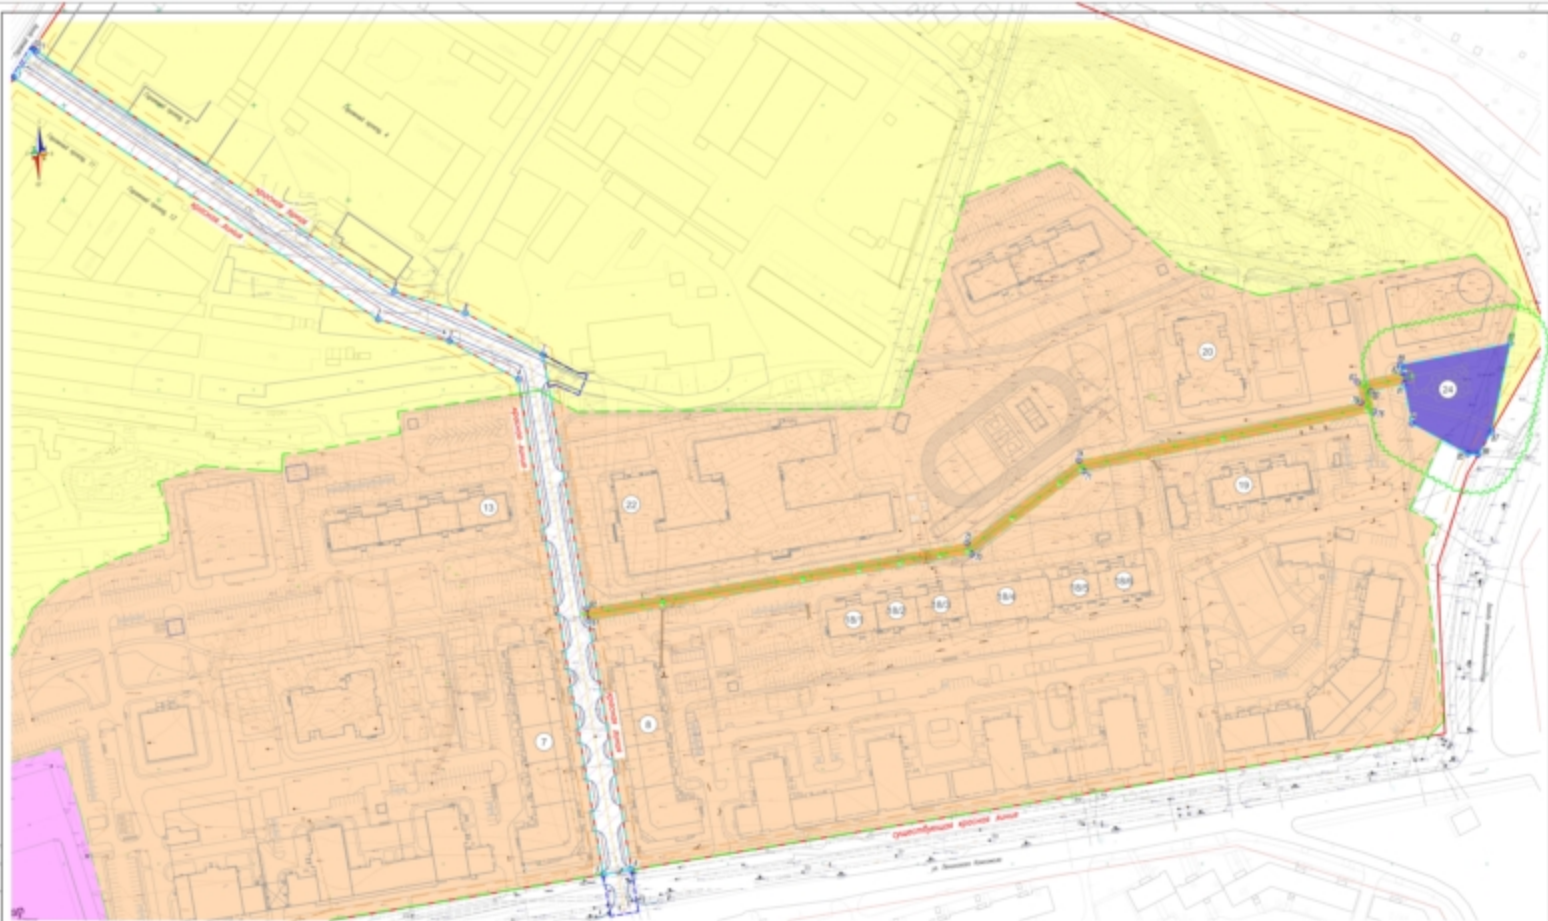

Визуализация плана в соответствии с проектом

Красная линия	- Ограждение территории (зеленая линия)	- Ограждение территории (желтая линия)	- Ограждение территории (фиолетовая линия)
- Ограждение территории (синяя линия)	- Ограждение территории (оранжевая линия)	- Ограждение территории (зеленая линия)	- Ограждение территории (фиолетовая линия)
- Ограждение территории (синяя линия)	- Ограждение территории (оранжевая линия)	- Ограждение территории (зеленая линия)	- Ограждение территории (фиолетовая линия)
- Ограждение территории (синяя линия)	- Ограждение территории (оранжевая линия)	- Ограждение территории (зеленая линия)	- Ограждение территории (фиолетовая линия)

Чертеж красной линии в границах зон планируемого размещения линейных объектов № 1:000

Имя	Инициалы	Лист	В док.	Получил	Дата

ООО «Спидера»

Адрес: 603000, Нижегородская область, г. Нижний Новгород, ул. Р. Космина, д. 6/а, стр. 1