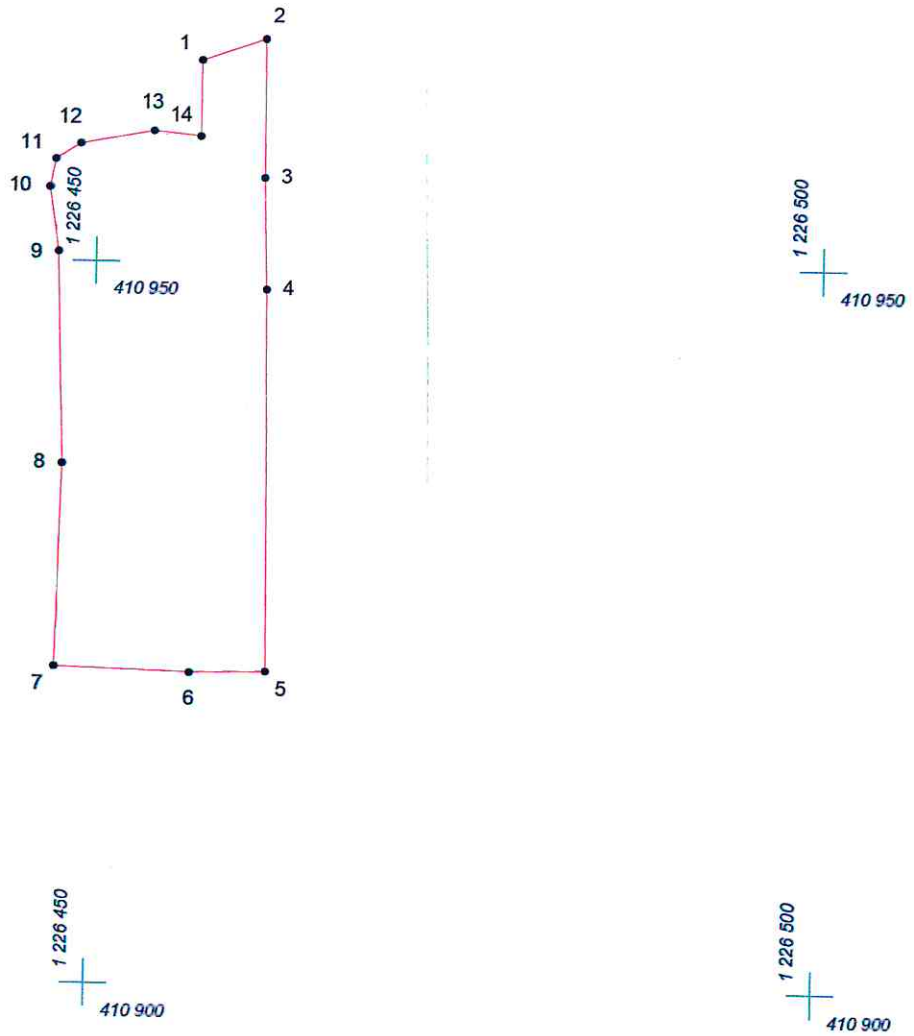

# КАРТА (ПЛАН) ГРАНИЦ

Объект: Прилегающая территория №6 в микрорайоне №3  
Адрес (местоположение): г. Чебоксары, ул. Игнатьева, д. 15а  
Площадь участка: 0,0553 га (552.92 кв.м.)

Масштаб 1:500

## Условные обозначения:

-  граница прилегающей территории
-  точка поворота границы и ее номер