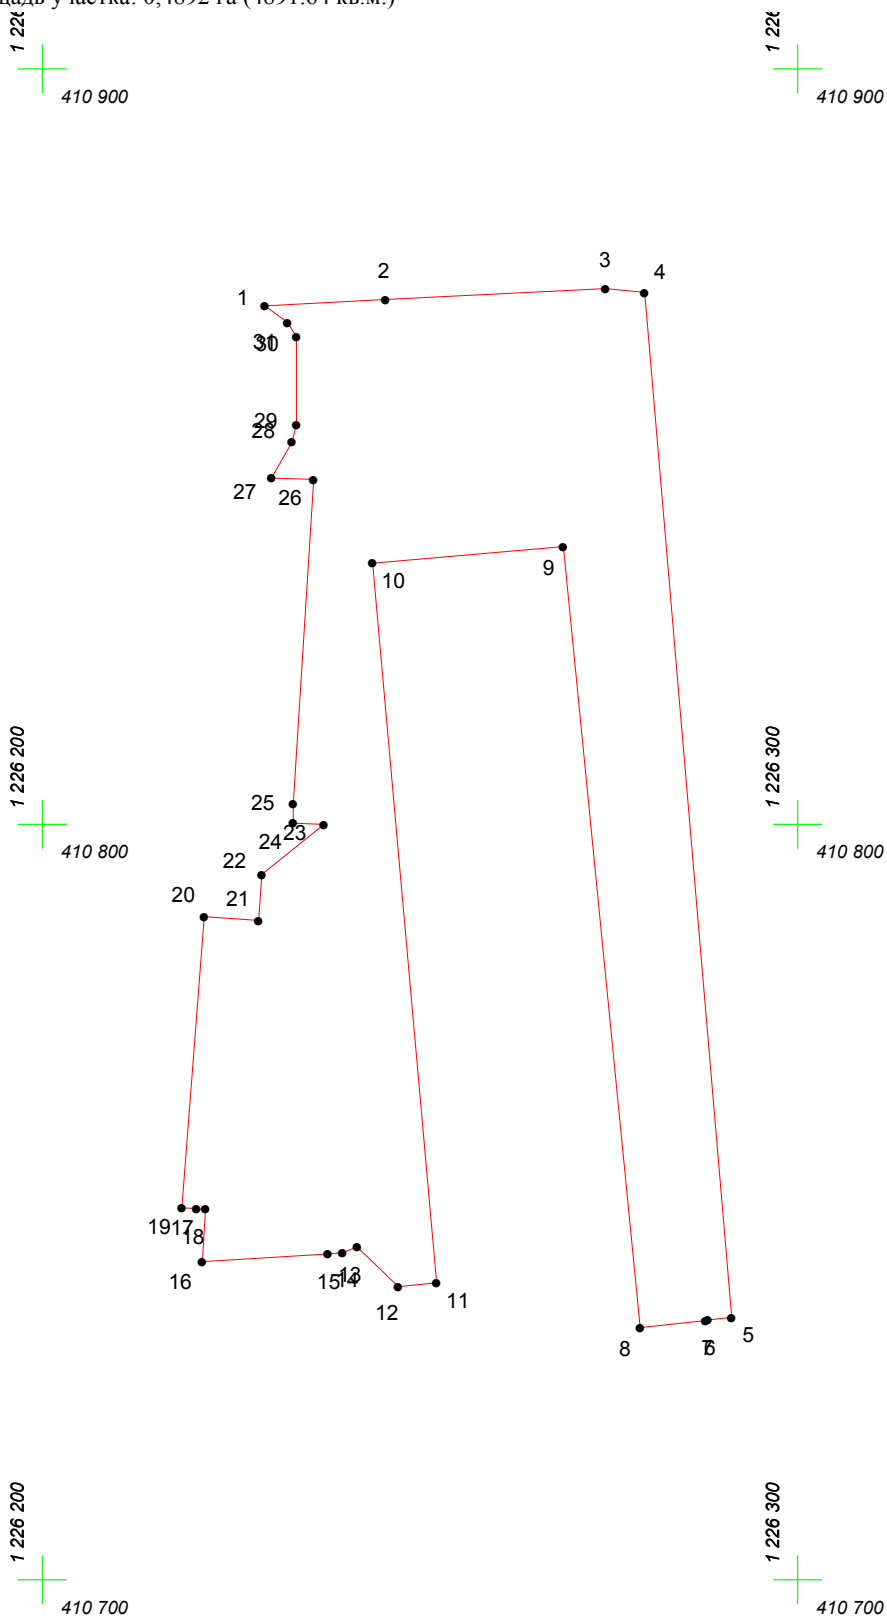

КАРТА (ПЛАН) ГРАНИЦ

Объект: Прилегающая территория №6 в микрорайоне №1

Адрес (местоположение): г. Чебоксары, ул. Сверчкова, д. 6

Площадь участка: 0,4892 га (4891.64 кв.м.)

Условные обозначения:

-  граница прилегающей территории
-  точка поворота границы и ее номер

Масштаб 1:1000