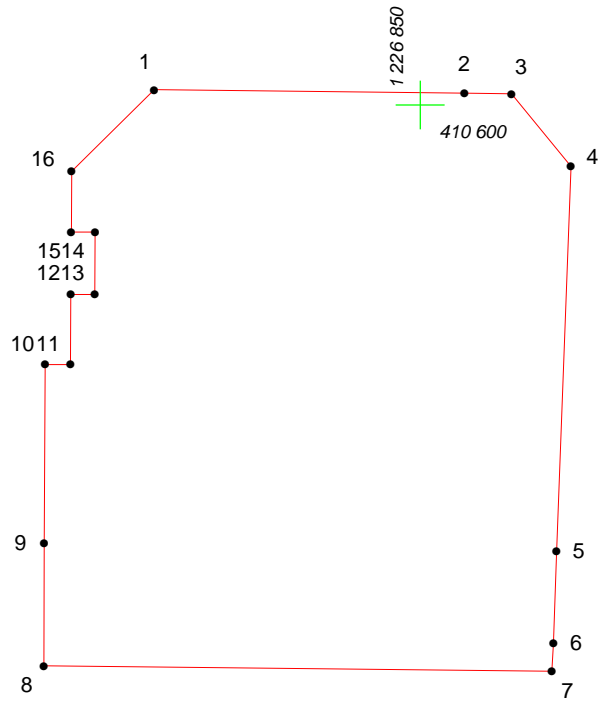

КАРТА (ПЛАН) ГРАНИЦ

Объект: Прилегающая территория №11 в микрорайоне №6

Адрес (местоположение): г. Чебоксары, пр. Максима Горького, д. 34а

Площадь участка: 0.1245 га (1245.13 кв.м.)

Масштаб 1:500

Условные обозначения:

-  граница прилегающей территории
-  точка поворота границы и ее номер