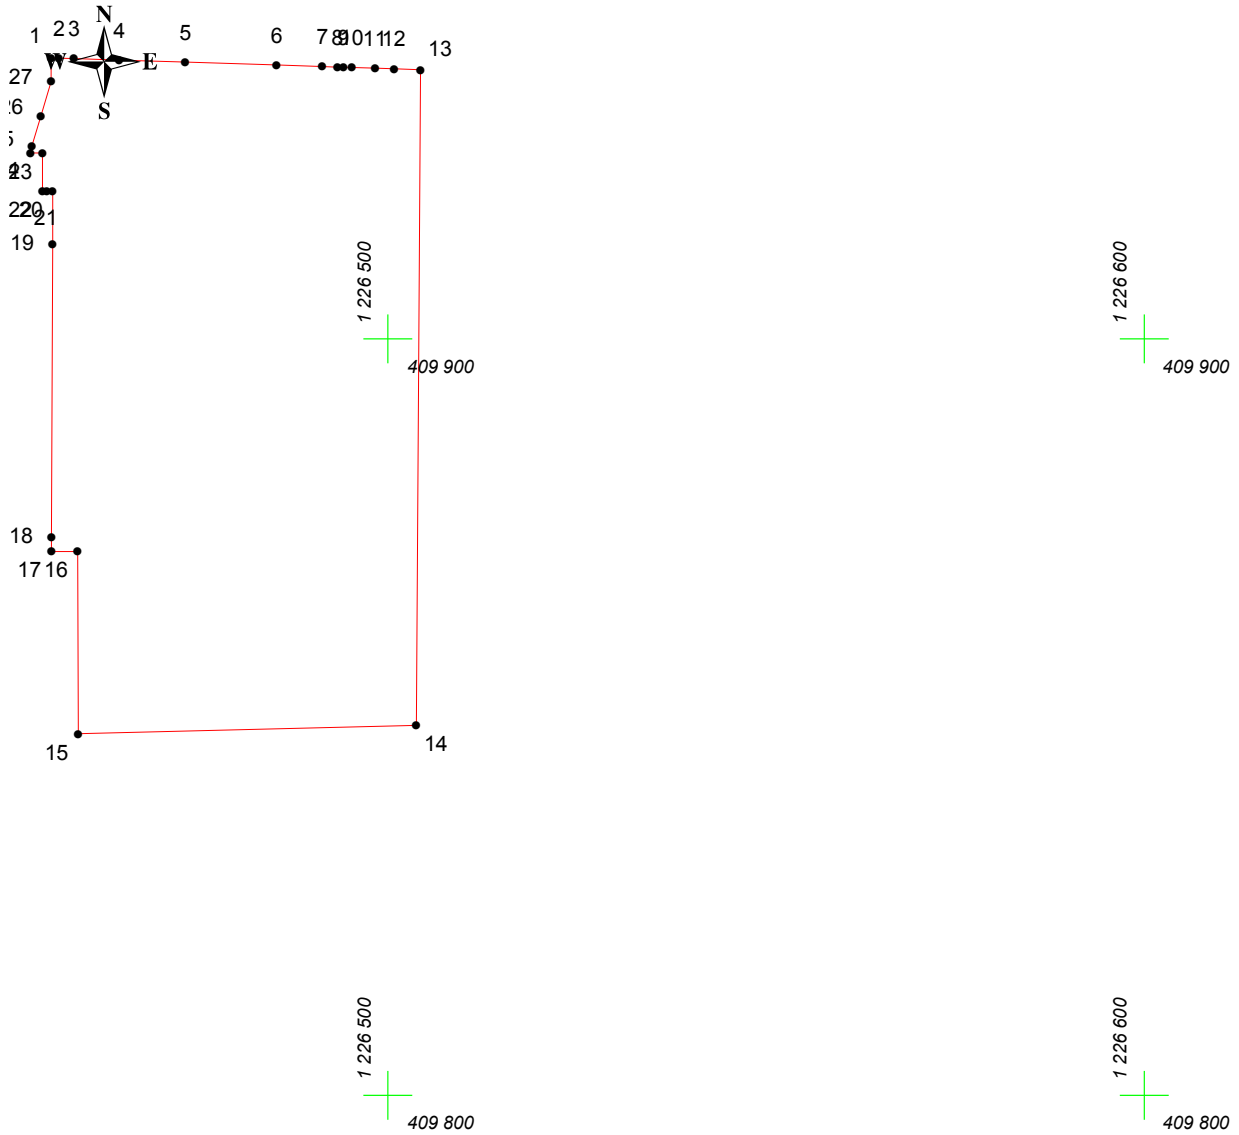

КАРТА (ПЛАН) ГРАНИЦ

Объект: Прилегающая территория №7 в микрорайоне №21

Адрес (местоположение): г. Чебоксары, ул. 139 Стрелковой Дивизии, д. 9

Площадь участка: 0.4205 га (4205.3 кв.м.)

Масштаб 1:1000

Условные обозначения:

-  граница прилегающей территории
-  точка поворота границы и ее номер