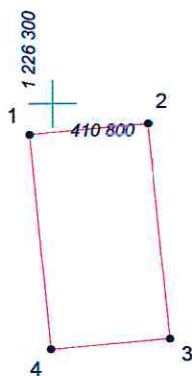

КАРТА (ПЛАН) ГРАНИЦ

Объект: Прилегающая территория №23 в микрорайоне №3

Адрес (местоположение): г. Чебоксары, ул. Н. Сверчкова, д. 9, кор. 2, кв. 1

Площадь участка: 0,0123 га (122.67 кв.м.)

Масштаб 1:500

Условные обозначения:

-  граница прилегающей территории
-  точка поворота границы и ее номер