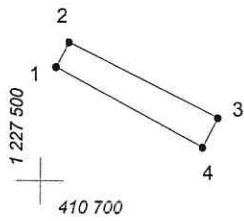

# КАРТА (ПЛАН) ГРАНИЦ

Объект: Прилегающая территория №24 в микрорайоне №11  
Адрес (местоположение): г. Чебоксары, ул. Новоилларионовская, дом 41в  
Площадь участка: 0,01 га (99.59 кв. м.)

Масштаб 1:1000

## Условные обозначения:

- граница прилегающей территории
- 1 точка поворота границы и ее номер