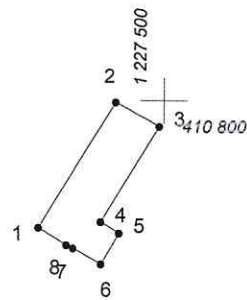

КАРТА (ПЛАН) ГРАНИЦ

Объект: Прилегающая территория №4 в микрорайоне №11

Адрес (местоположение): г. Чебоксары, ул. Новоилларионовская, дом 37

Площадь участка: 0,0158 га (157.52 кв.м.)

Масштаб 1:1000

Условные обозначения:

-  граница прилегающей территории
-  точка поворота границы и ее номер