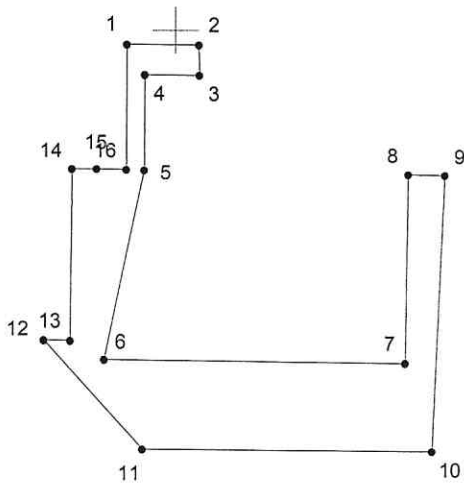

# КАРТА (ПЛАН) ГРАНИЦ

Объект: Прилегающая территория №29 в микрорайоне №11  
Адрес (местоположение): г. Чебоксары, пр. Максима Горького, д. 186  
Площадь участка: 0,0959 га (959.32 кв.м.)

Масштаб 1:1000

## Условные обозначения:

- граница прилегающей территории
- 1 точка поворота границы и ее номер