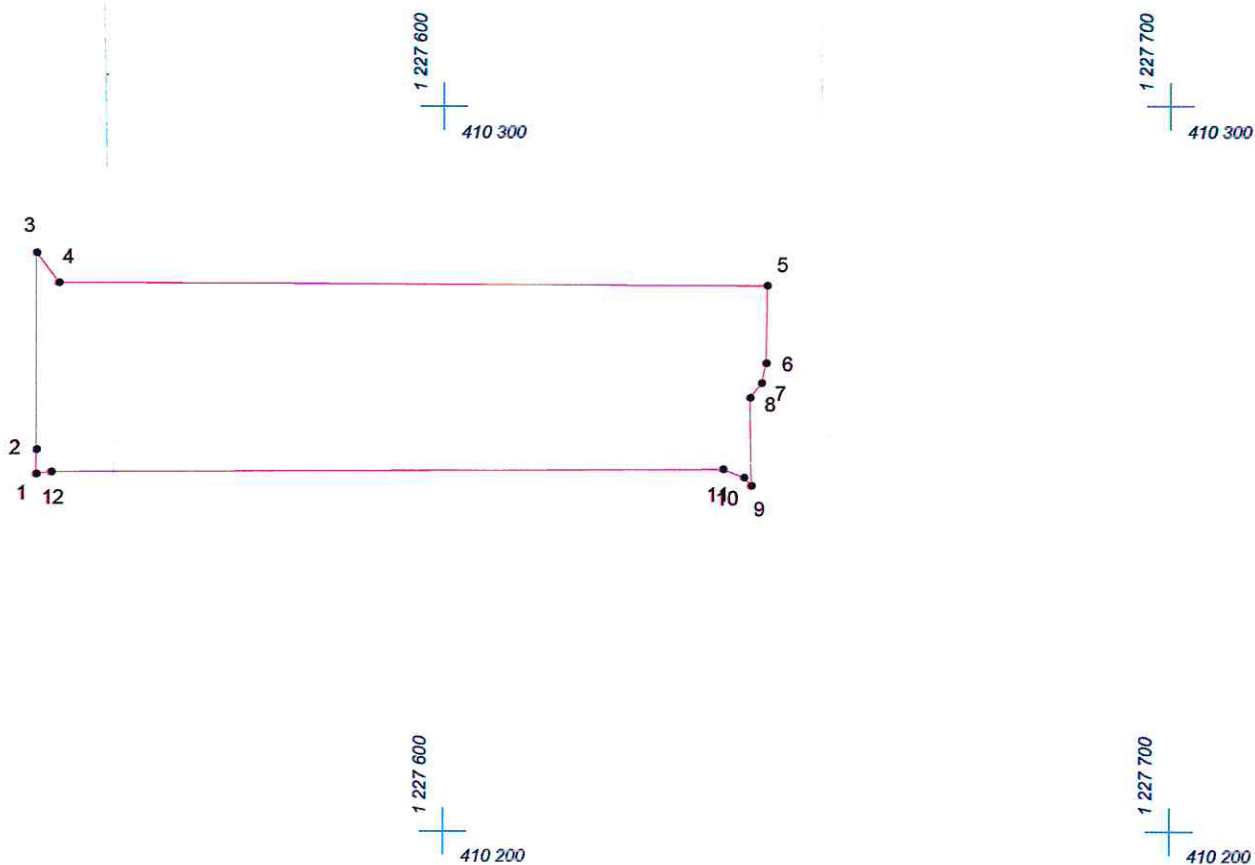

КАРТА (ПЛАН) ГРАНИЦ

Объект: Прилегающая территория №10 в микрорайоне №25
Адрес (местоположение): г.Чебоксары, ул. Гузовского, д. 34
Площадь участка: 0,2566 га (2566.11 кв.м.)

Масштаб 1:1000

Условные обозначения:

- граница прилегающей территории
- 1 точка поворота границы и ее номер