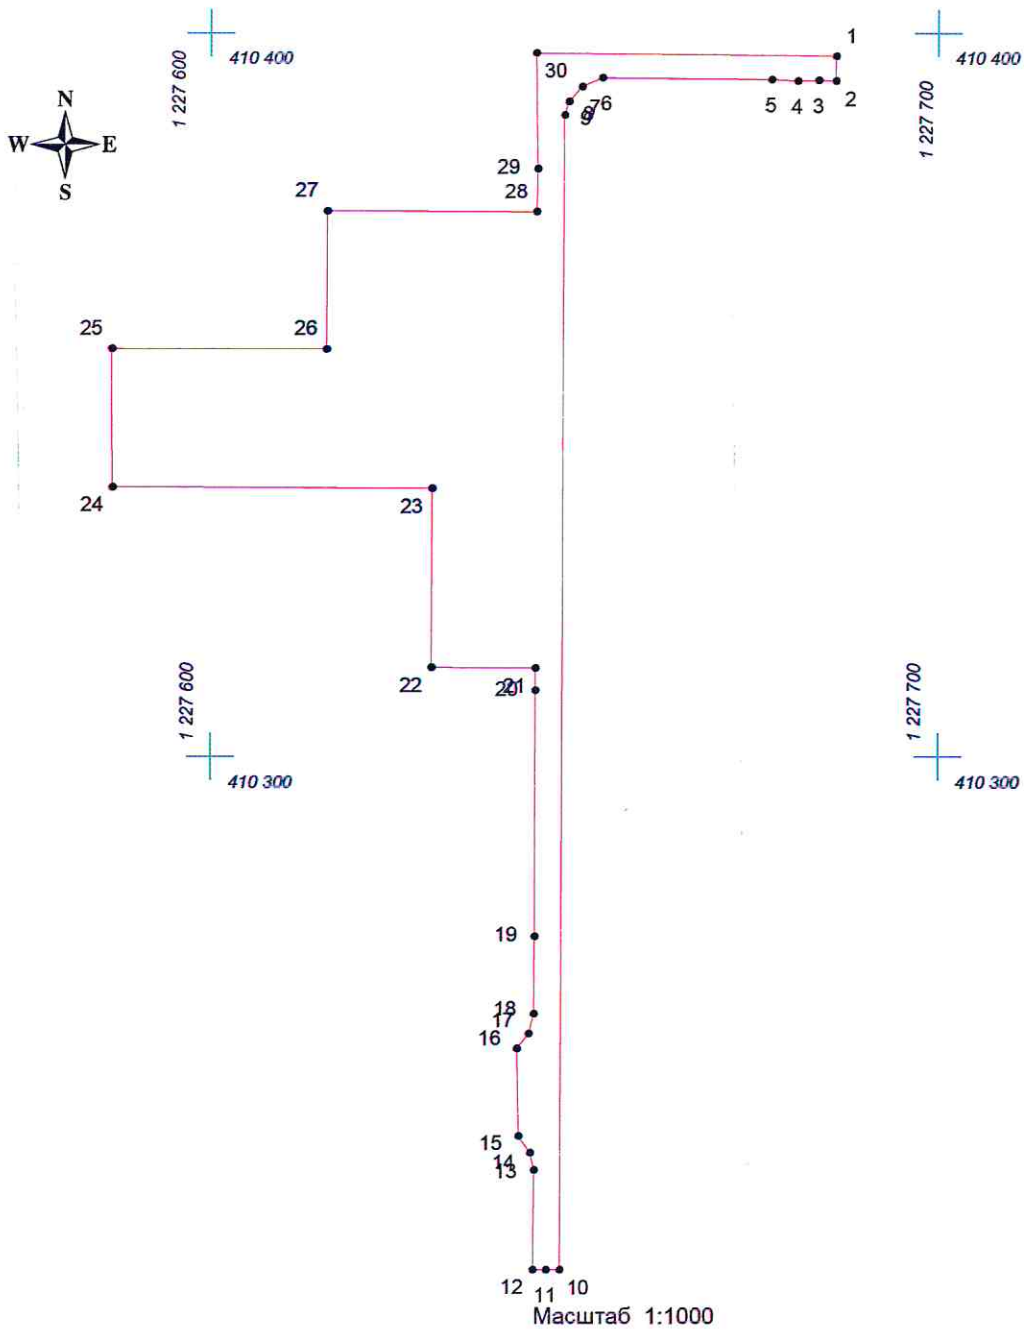

# КАРТА (ПЛАН) ГРАНИЦ

Объект: Прилегающая территория №8 в микрорайоне №25  
Адрес (местоположение): г.Чебоксары, ул. Гузовского, д. 36  
Площадь участка: 0,2809 га (2808.69 кв.м.)

## Условные обозначения:

- граница прилегающей территории
- 1 точка поворота границы и ее номер