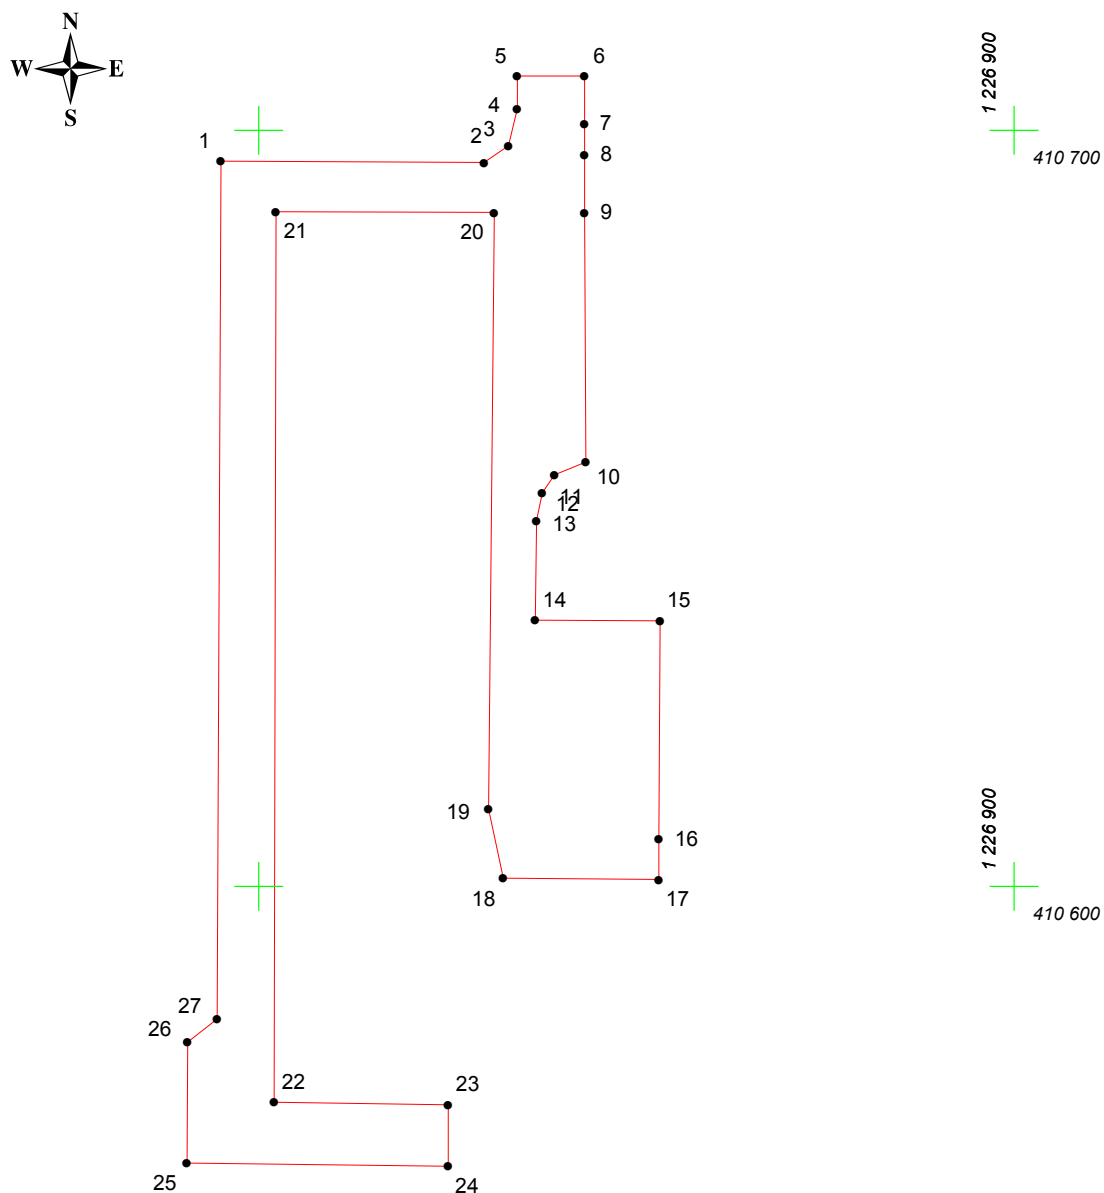

КАРТА (ПЛАН) ГРАНИЦ

Объект: Прилегающая территория №7 в микрорайоне №6

Адрес (местоположение): г. Чебоксары, пр. Максима Горького, д. 34/2

Площадь участка: 0,2932 га (2932.4 кв.м.)

Масштаб 1:1000

Условные обозначения:

-  граница прилегающей территории
-  точка поворота границы и ее номер