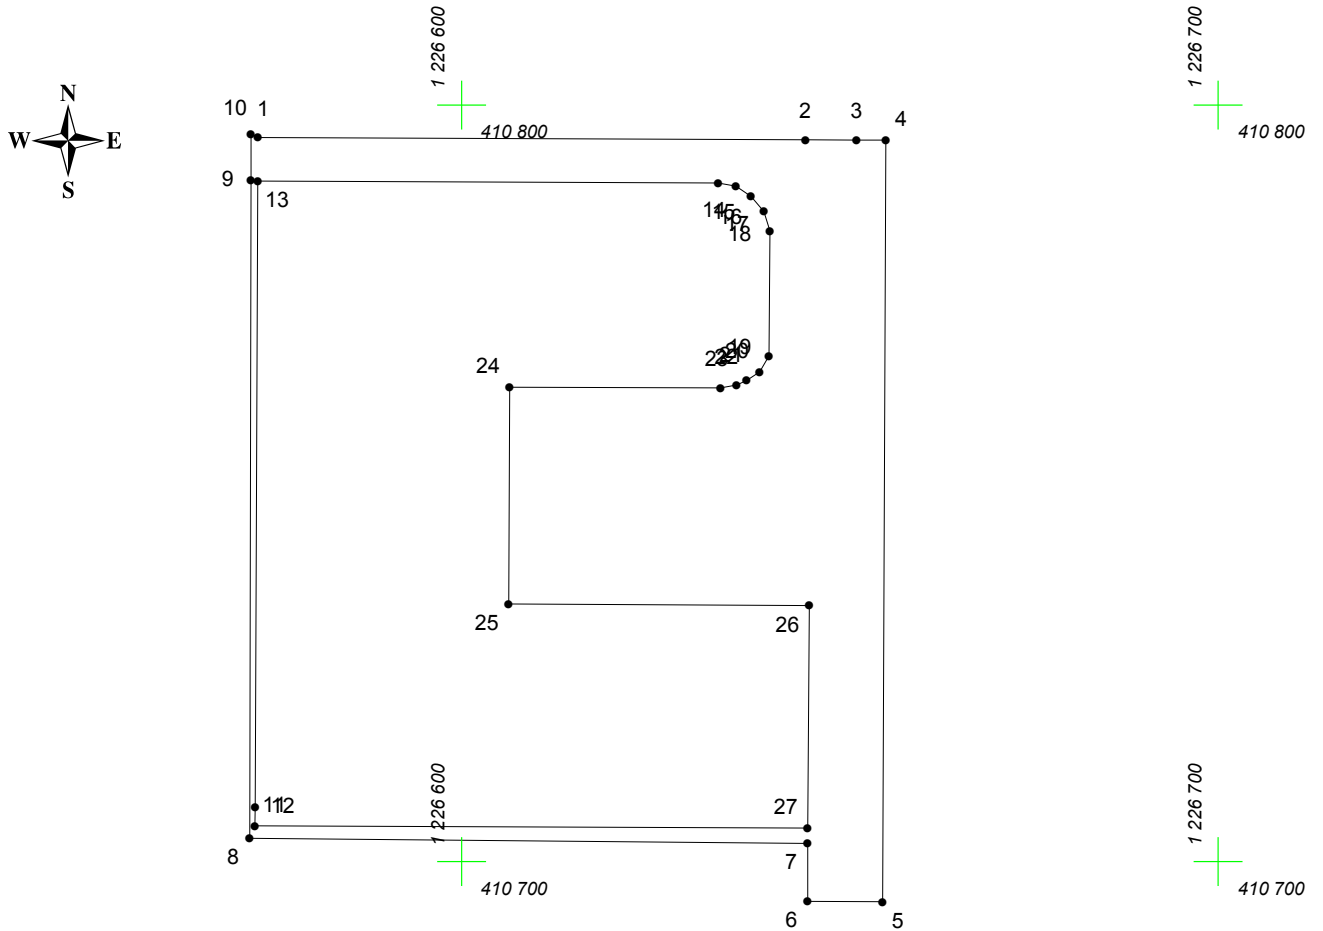

# КАРТА (ПЛАН) ГРАНИЦ

Объект: Прилегающая территория №2 в микрорайоне №4

Адрес (местоположение): г. Чебоксары, ул. Игнатьева, д. 4

Площадь участка: 0.2931 га (2931.22 кв.м.)

Масштаб 1:1000

## Условные обозначения:

-  граница прилегающей территории
-  точка поворота границы и ее номер