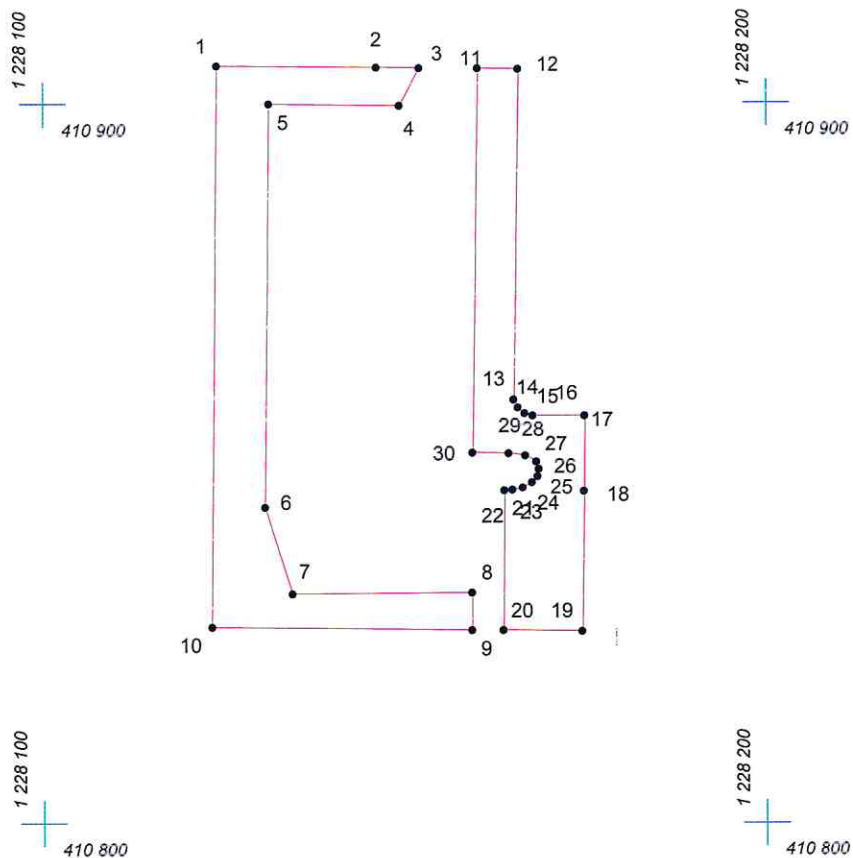

КАРТА (ПЛАН) ГРАНИЦ

Объект: Прилегающая территория №2 в микрорайоне №17
Адрес (местоположение): г Чебоксары, б-р Приволжский, д. 3
Площадь участка: 0,1432 га (1432.27 кв.м.)

Масштаб 1:1000

Условные обозначения:

- граница прилегающей территории
- 1 точка поворота границы и ее номер