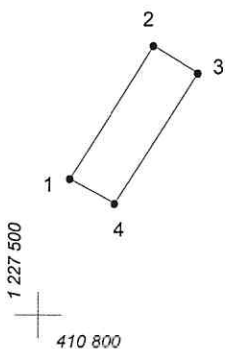

# КАРТА (ПЛАН) ГРАНИЦ

Объект: Прилегающая территория №6 в микрорайоне №11

Адрес (местоположение): г. Чебоксары, ул. Новоилларионовская, дом 33

Площадь участка: 0,0152 га (152.43 кв. м.)

Масштаб 1:1000

## Условные обозначения:

- граница прилегающей территории
- 1 точка поворота границы и ее номер