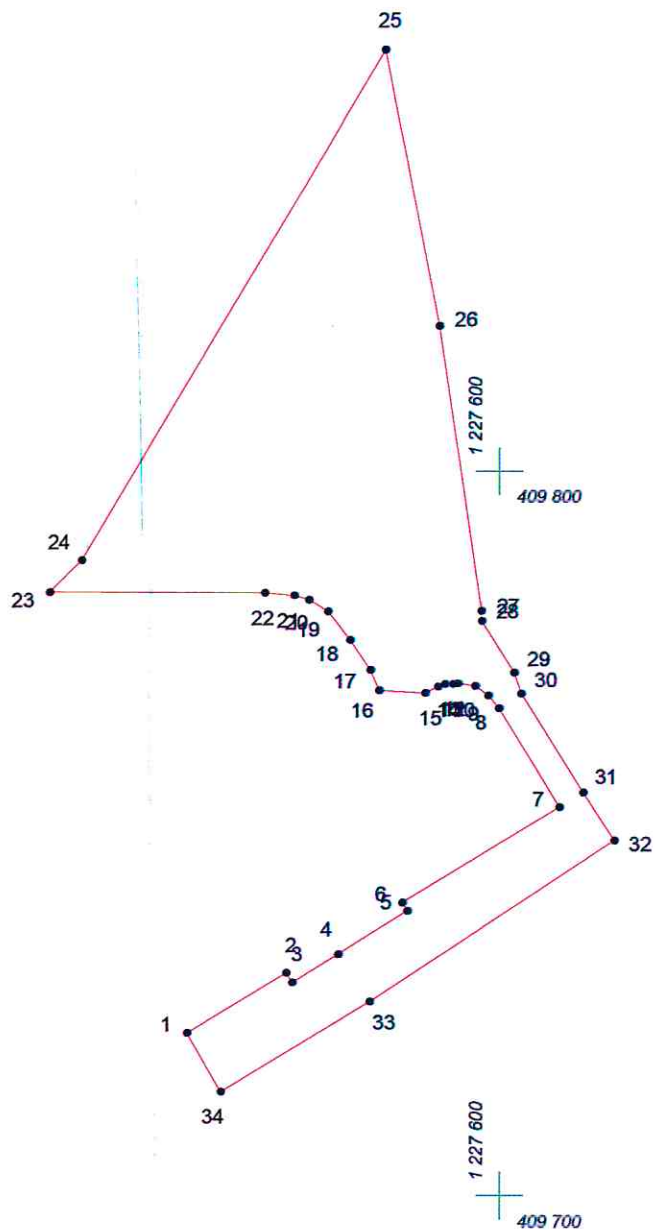

КАРТА (ПЛАН) ГРАНИЦ

Объект: Прилегающая территория №50 в микрорайоне №25

Адрес (местоположение): г.Чебоксары, ул. Мичмана Павлова, д. 22

Площадь участка: 0,3057 га (3056.89 кв.м.)

1 227 500
409 800

Масштаб 1:1000

Условные обозначения:

-  граница прилегающей территории
-  точка поворота границы и ее номер