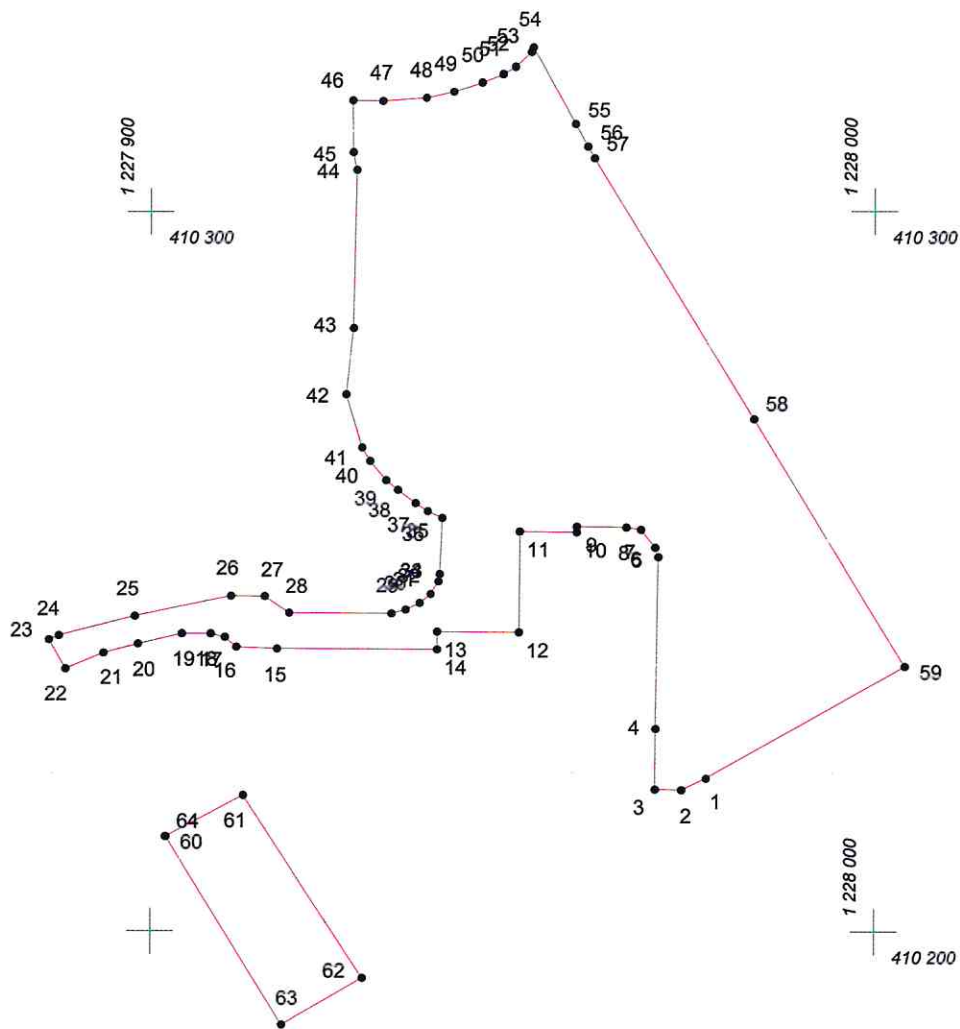

КАРТА (ПЛАН) ГРАНИЦ

Объект: Прилегающая территория №22 в микрорайоне №26

Адрес (местоположение): г. Чебоксары, ул. Т. Кривова, д. 8

Площадь участка: 0,4436 га (4436.14 кв.м.)

Масштаб 1:1000

Условные обозначения:

- граница прилегающей территории
- 1 точка поворота границы и ее номер