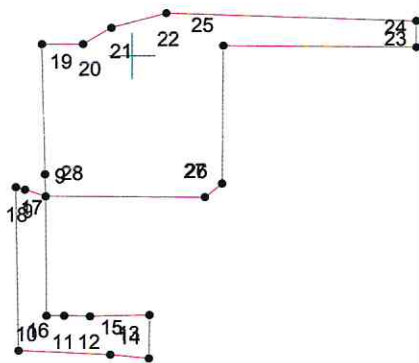

# КАРТА (ПЛАН) ГРАНИЦ

Объект: Прилегающая территория №6 в микрорайоне №26  
Адрес (местоположение): г. Чебоксары, пр. Максима Горького, д. 11  
Площадь участка: 0,1033 га (1033.25 кв.м.)

Масштаб 1:1000

## Условные обозначения:

- граница прилегающей территории
- 1 точка поворота границы и ее номер