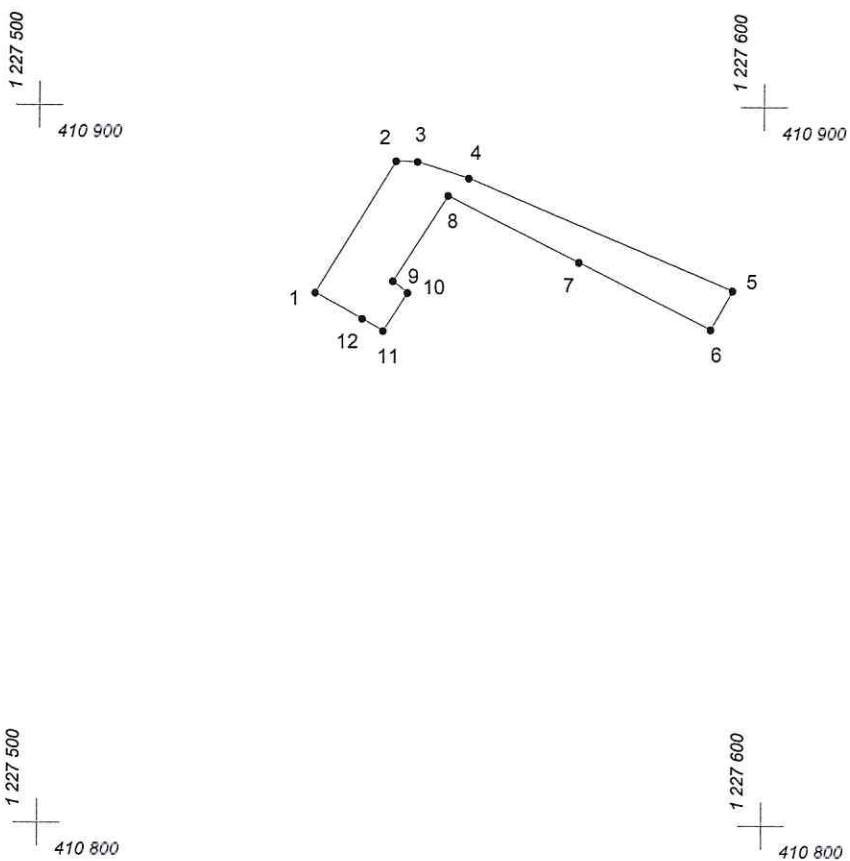

# КАРТА (ПЛАН) ГРАНИЦ

— Объект: Прилегающая территория №10 в микрорайоне №11  
Адрес (местоположение): г. Чебоксары, ул. Новоилларионовская, дом 27  
Площадь участка: 0,0408 га (407.93 кв.м.)

Масштаб 1:1000

## Условные обозначения:

- граница прилегающей территории
- 1 точка поворота границы и ее номер