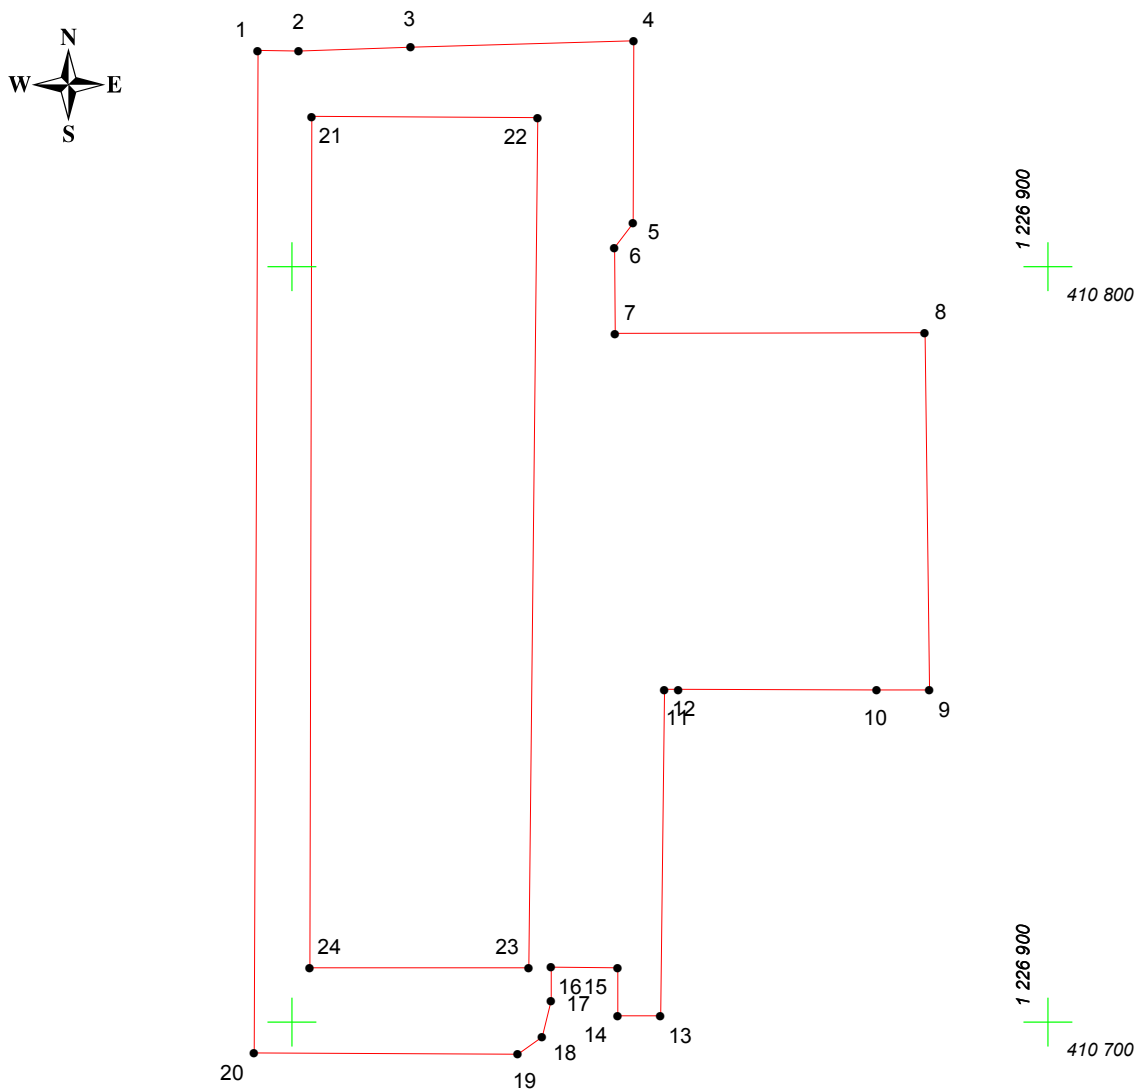

КАРТА (ПЛАН) ГРАНИЦ

Объект: Прилегающая территория №5 в микрорайоне №6

Адрес (местоположение): г. Чебоксары, б-р Мефодия Денисова, д. 6

Площадь участка: 0,5193 га (5192.5 кв.м.)

Масштаб 1:1000

Условные обозначения:

- граница прилегающей территории
- 1 точка поворота границы и ее номер