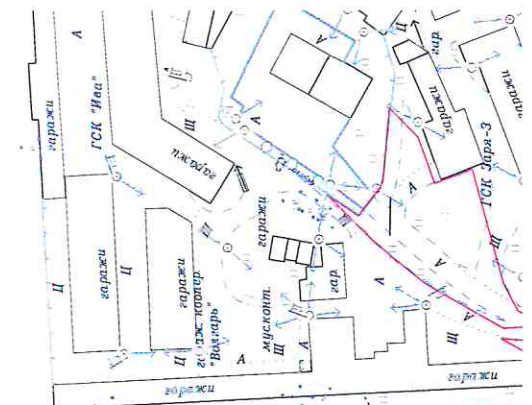

Схема границ прилегающих территорий к зданиям, доениям, сооружениям, земельным участкам (расположенными на них зданиями (строениями, сооружениями) в микрорайоне №17 Московского района г. Чебоксары)

ул. Глеба Ильина

Масштаб: 1:2000

**УСЛОВНЫЕ ОБОЗНАЧЕНИЯ:**

- граница прилегающей территории
- граница участка, учтенного в ГКН
- номер прилегающей территории в микрорайоне

1