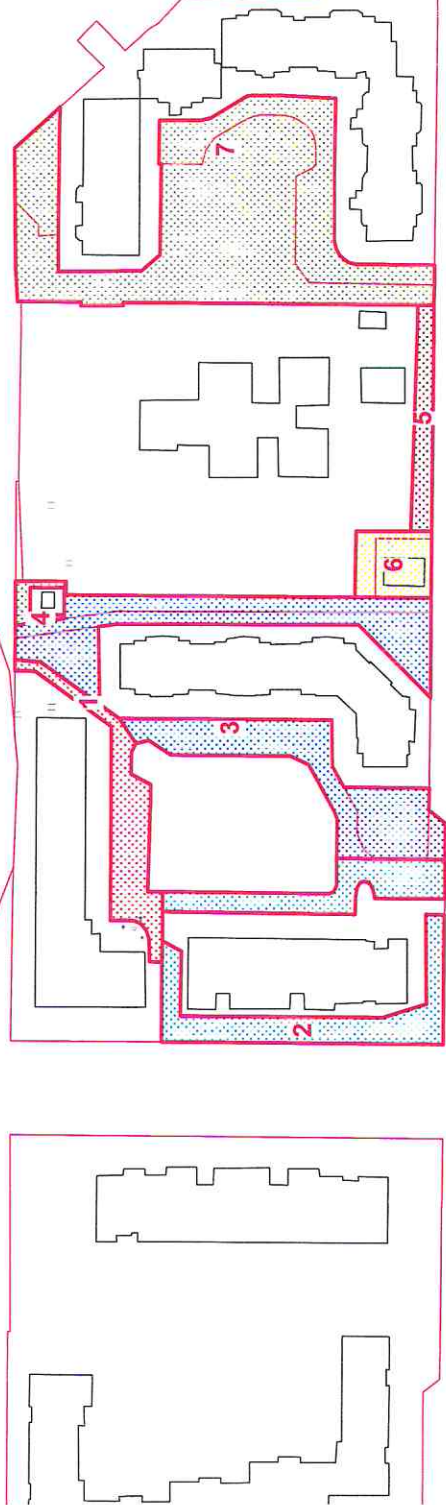

Схема границ прилегающих территорий к зданиям, доениям, сооружениям, земельным участкам (расположенными на них зданиями (строениями, сооружениями) в микрорайоне №17 Московского района г. Чебоксары)

ул. Глеба Ильина

Масштаб: 1:2000

**УСЛОВНЫЕ ОБОЗНАЧЕНИЯ:**

- граница прилегающей территории
- граница участка, учтенного в ГКН
- номер прилегающей территории в микрорайоне

1