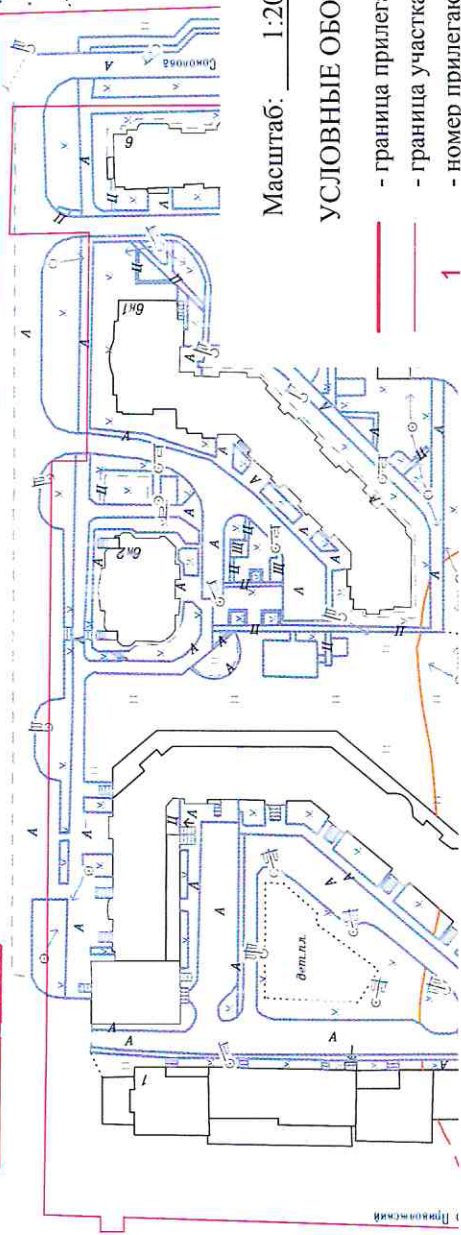

Схема границ прилегающих территорий к зданиям, доениям, сооружениям, земельным участкам (расположенными на них зданиями (строениями, сооружениями) в микрорайоне №17 Московского района г. Чебоксары)

ул. Глеба Ильина

Масштаб: 1:2000

**УСЛОВНЫЕ ОБОЗНАЧЕНИЯ:**

- граница прилегающей территории
- граница участка, учтенного в ГКН
- номер прилегающей территории в микрорайоне

1