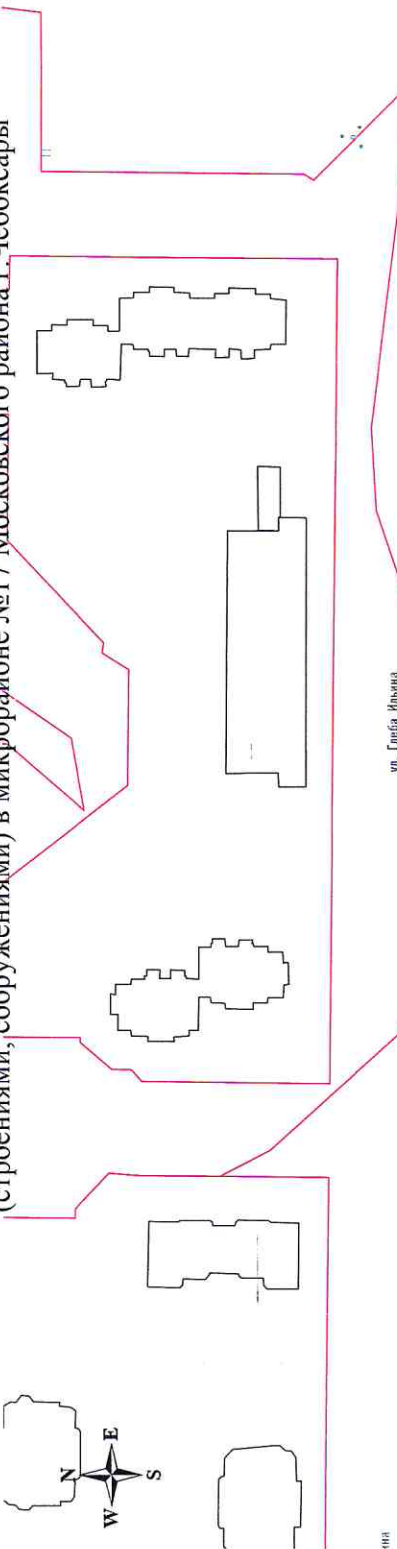

Схема границ прилегающих территорий к зданиям, доениям, сооружениям, земельным участкам (расположенными на них зданиями (строениями, сооружениями) в микрорайоне №17 Московского района г. Чебоксары)

ул. Глеба Ильина

Масштаб: 1:2000

**УСЛОВНЫЕ ОБОЗНАЧЕНИЯ:**

- граница прилегающей территории
- граница участка, учтенного в ГКН
- номер прилегающей территории в микрорайоне

1