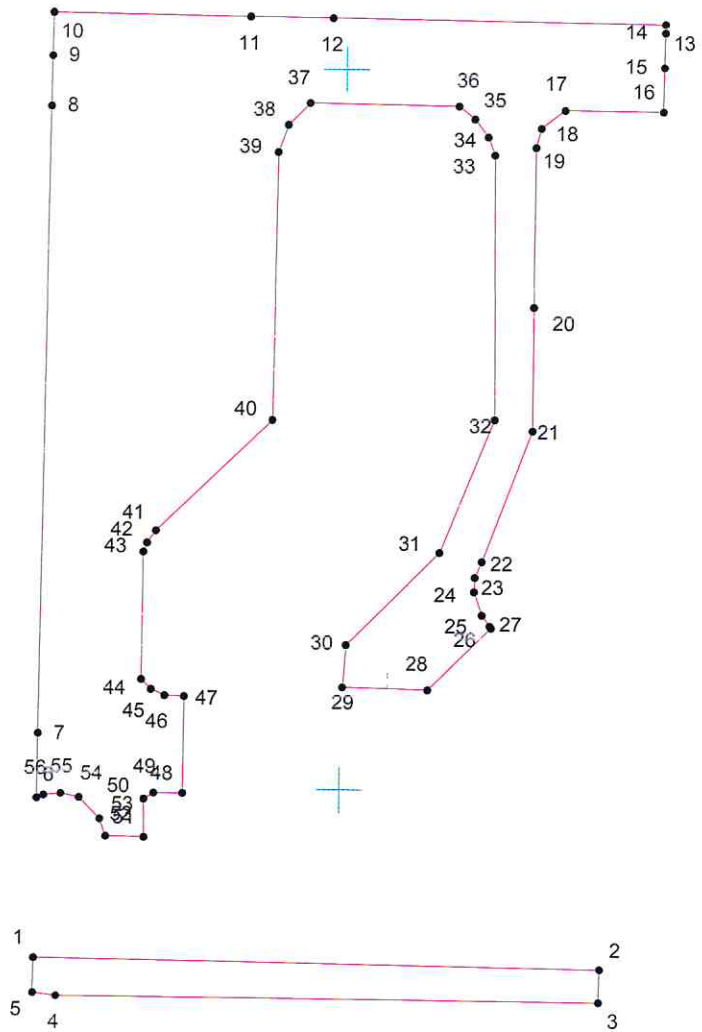

КАРТА (ПЛАН) ГРАНИЦ

Объект: Прилегающая территория №2 в микрорайоне №14
Адрес (местоположение): г. Чебоксары, ул. Ермолаева, д. 1
Площадь участка: 0,442 га (4419.85 кв.м.)

1 227 700
410 700

1 227 700
410 600

Масштаб 1:1000

Условные обозначения:

- граница прилегающей территории
- 1 точка поворота границы и ее номер