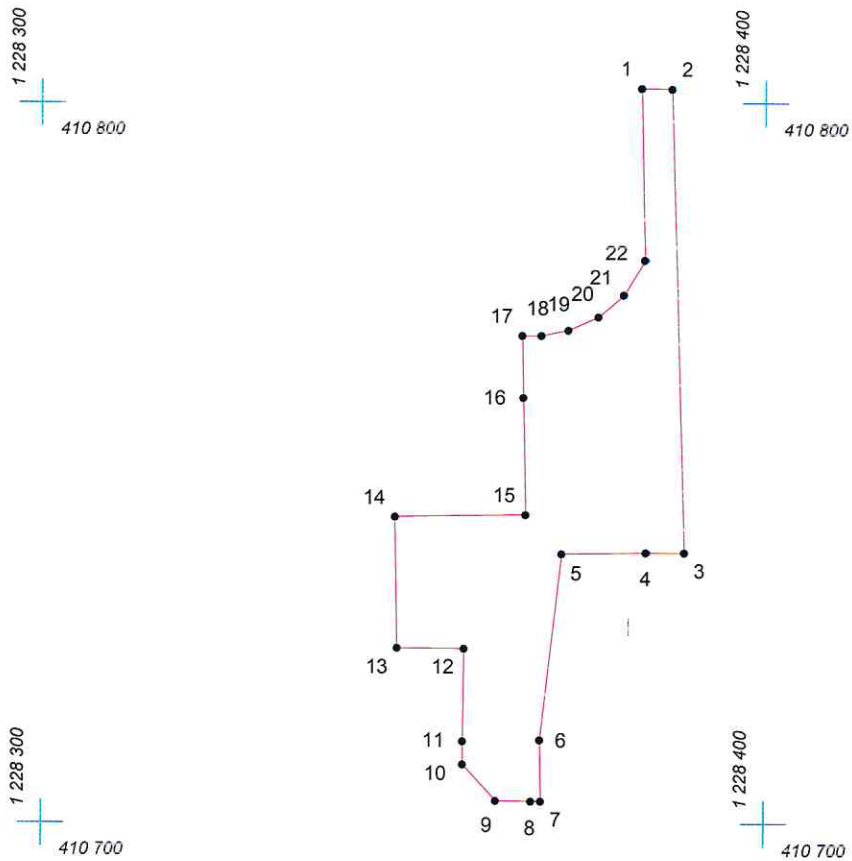

# КАРТА (ПЛАН) ГРАНИЦ

Объект: Прилегающая территория №18 в микрорайоне №14

Адрес (местоположение): г. Чебоксары, ул. Соколова, д. 6

Площадь участка: 0,1463 га (1462.71 кв.м.)

Масштаб 1:1000

## Условные обозначения:

-  граница прилегающей территории
-  точка поворота границы и ее номер