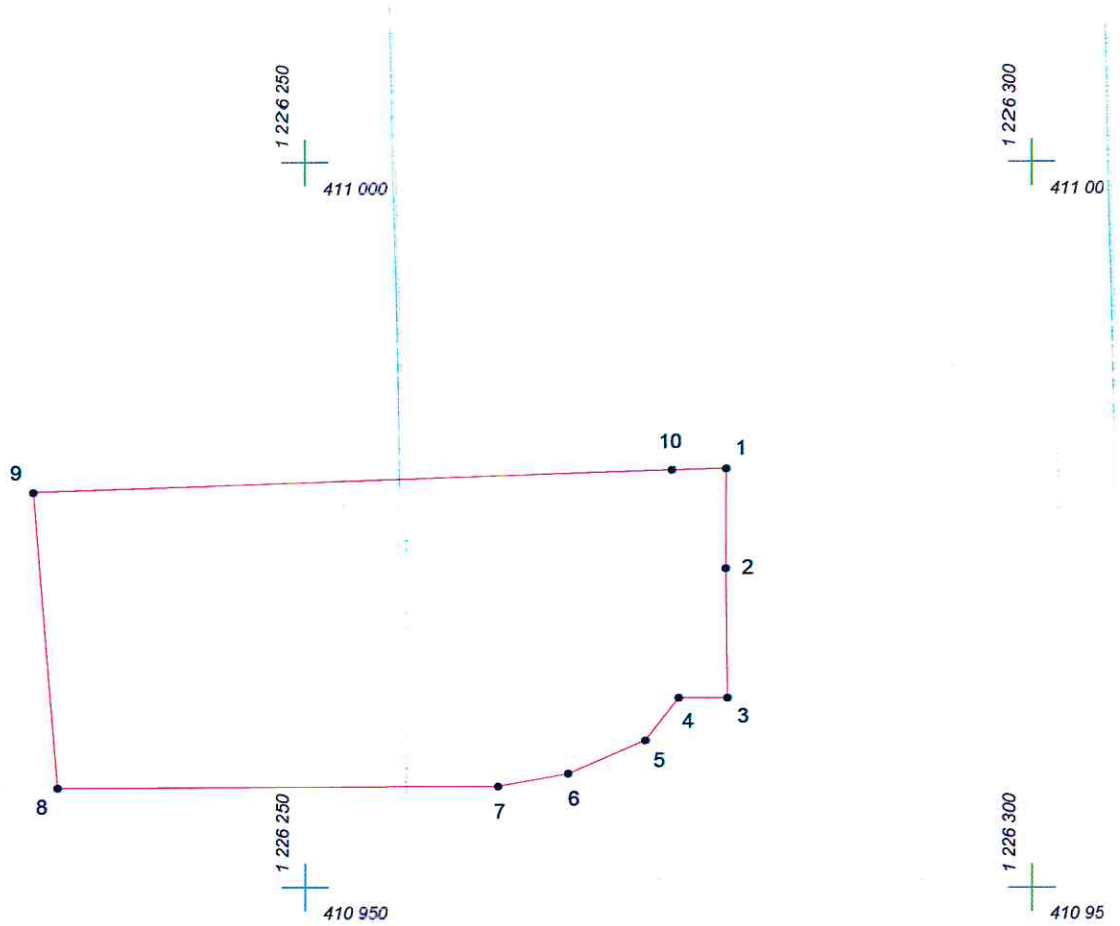

# КАРТА (ПЛАН) ГРАНИЦ

Объект: Прилегающая территория №35 в микрорайоне №3  
Адрес (местоположение): г. Чебоксары, ул. Сверчкова, д. 2а  
Площадь участка: 0,0949 га (948.6 кв.м.)

Масштаб 1:500

## Условные обозначения:

-  граница прилегающей территории
-  точка поворота границы и ее номер