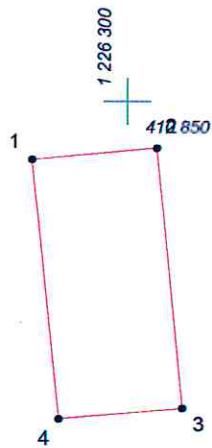

КАРТА (ПЛАН) ГРАНИЦ

Объект: Прилегающая территория №26 в микрорайоне №3

Адрес (местоположение): г. Чебоксары, ул. Н. Сверчкова, д. 9, кор. 3, кв. 2

Площадь участка: 0,0154 га (154.43 кв.м.)

Масштаб 1:500

Условные обозначения:

-  граница прилегающей территории
-  точка поворота границы и ее номер