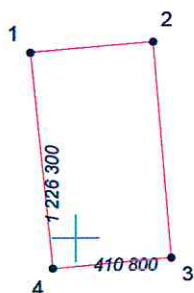

КАРТА (ПЛАН) ГРАНИЦ

Объект: Прилегающая территория №24 в микрорайоне №3

Адрес (местоположение): г. Чебоксары, ул. Н. Сверчкова, д. 9, кор. 2, кв. 2

Площадь участка: 0,0124 га (124.44 кв.м.)

Масштаб 1:500

Условные обозначения:

-  граница прилегающей территории
-  точка поворота границы и ее номер