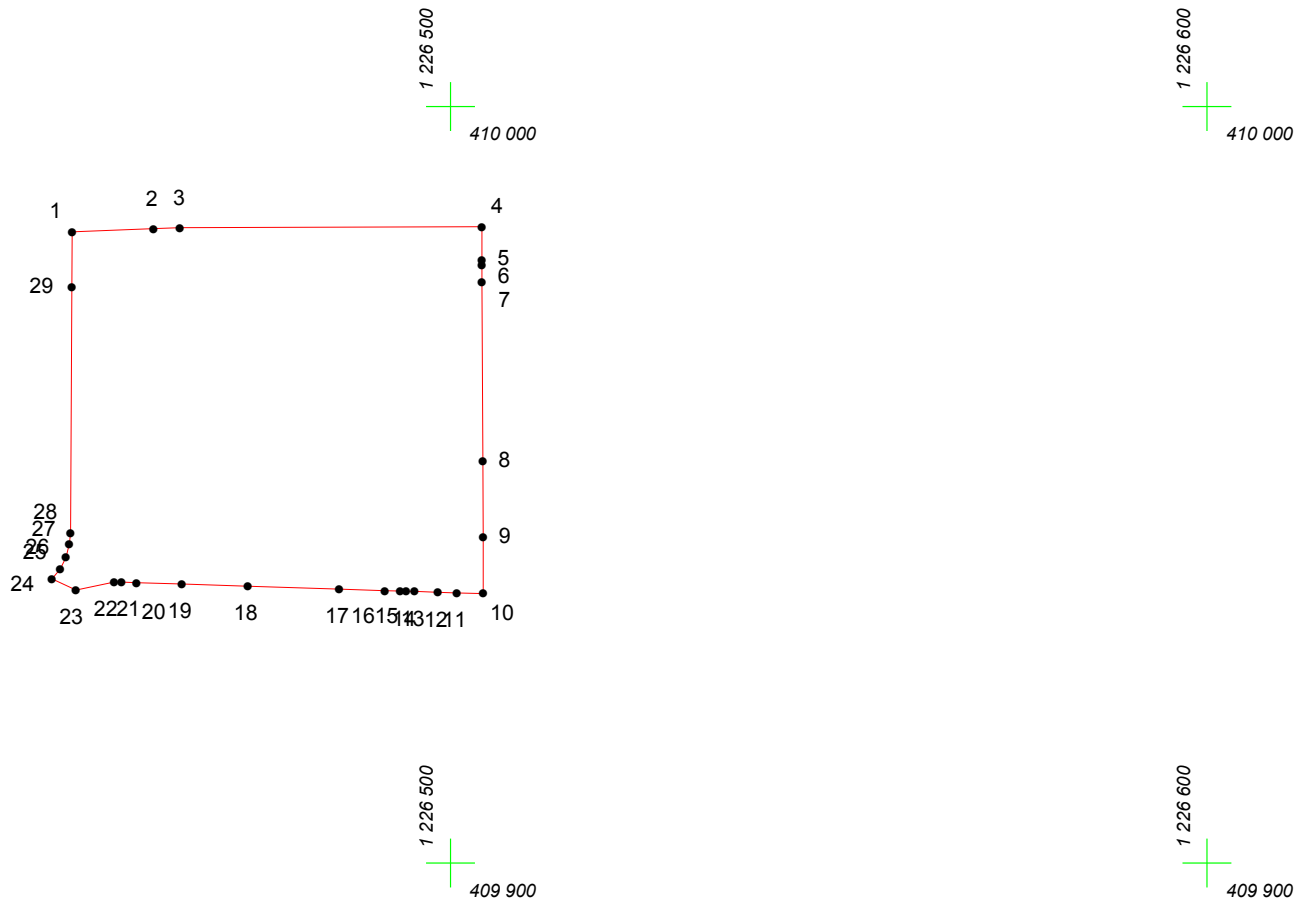

КАРТА (ПЛАН) ГРАНИЦ

Объект: Прилегающая территория №6 в микрорайоне №21

Адрес (местоположение): г. Чебоксары, ул. 139 Стрелковой Дивизии, д. 11

Площадь участка: 0.2593 га (2593.08 кв.м.)

Масштаб 1:1000

Условные обозначения:

-  граница прилегающей территории
-  точка поворота границы и ее номер