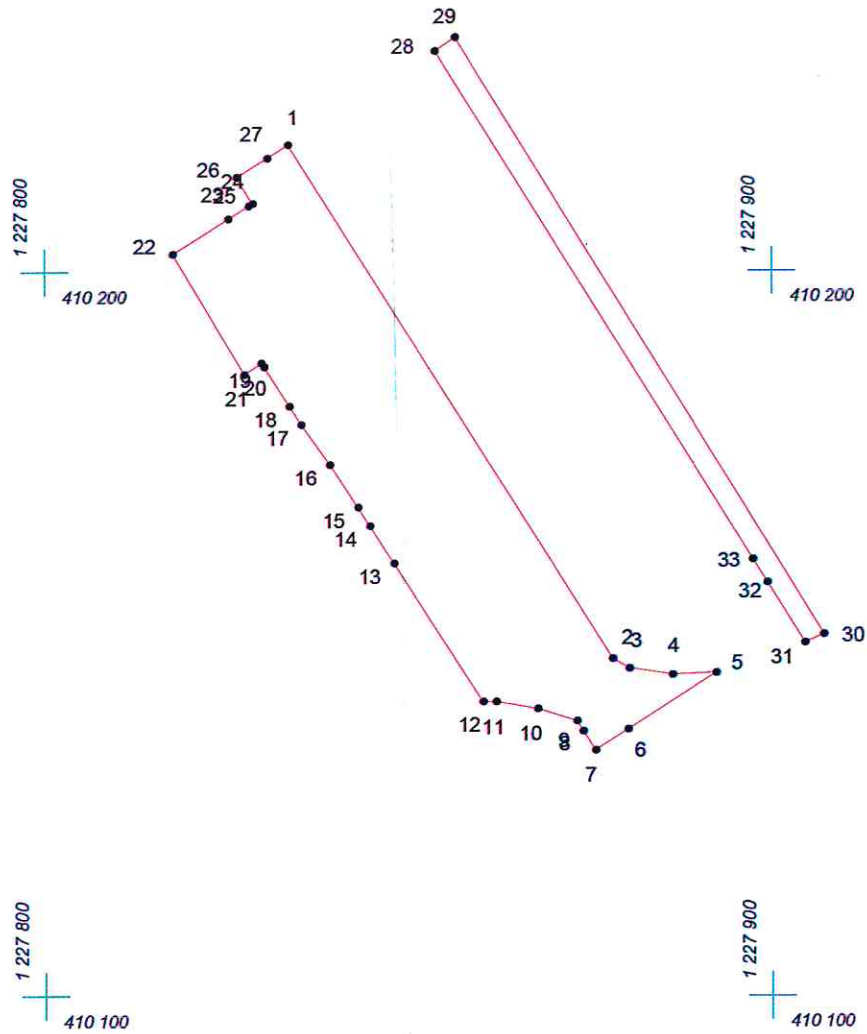

КАРТА (ПЛАН) ГРАНИЦ

Объект: Прилегающая территория №20 в микрорайоне №25

Адрес (местоположение): г.Чебоксары, ул. Т. Кривова, д. 15

Площадь участка: 0,1991 га (1991.35 кв.м.)

Масштаб 1:1000

Условные обозначения:

-  граница прилегающей территории
-  точка поворота границы и ее номер