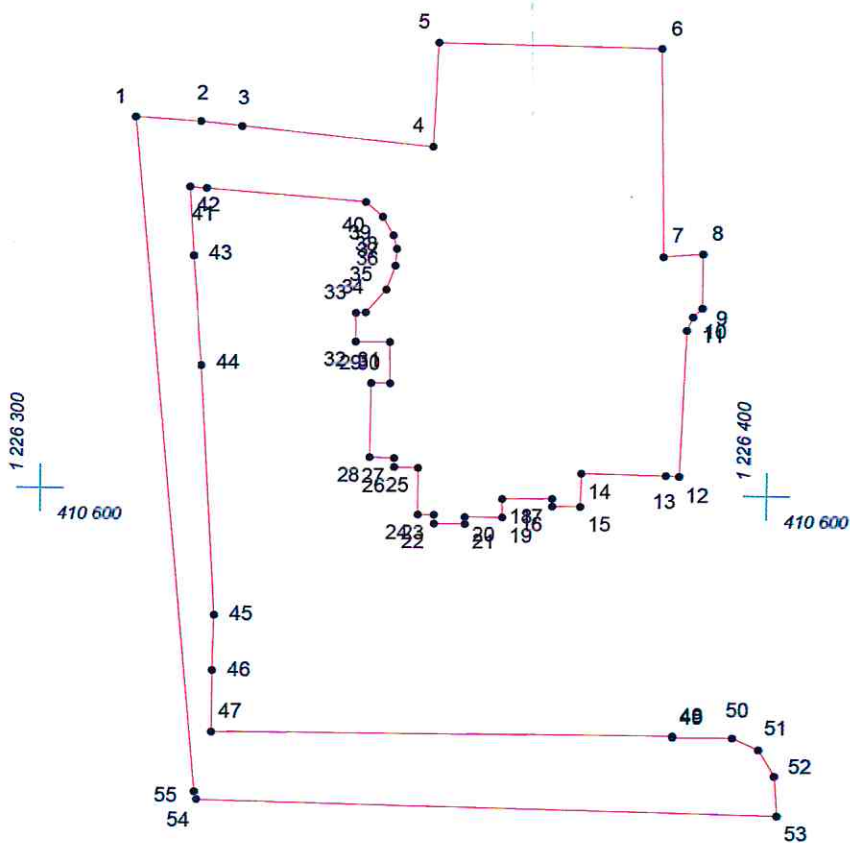

КАРТА (ПЛАН) ГРАНИЦ

Объект: Прилегающая территория №13 в микрорайоне №3
Адрес (местоположение): г. Чебоксары, ул. Сверчкова, д. 15
Площадь участка: 0,3933 га (3932.56 кв.м.)

Масштаб 1:1000

Условные обозначения:

- граница прилегающей территории
- 1 точка поворота границы и ее номер