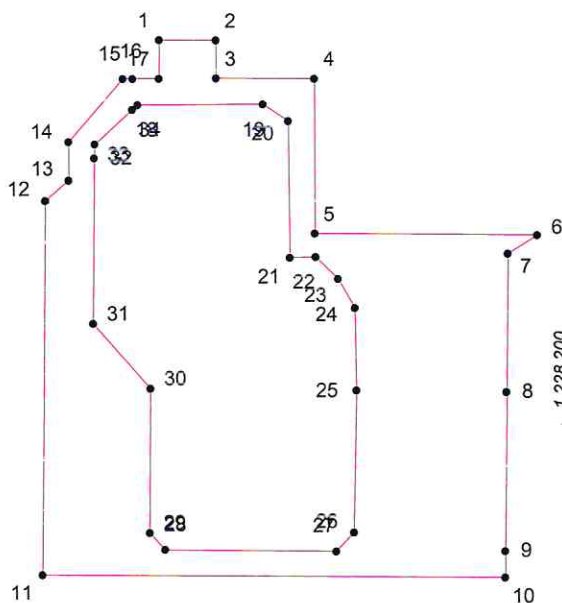

# КАРТА (ПЛАН) ГРАНИЦ

Объект: Прилегающая территория №1 в микрорайоне №18  
Адрес (местоположение): г Чебоксары, б-р Приволжский, д. 7/8  
Площадь участка: 0,202 га (2019.74 кв.м.)

Масштаб 1:1000

### Условные обозначения:

-  граница прилегающей территории
-  точка поворота границы и ее номер