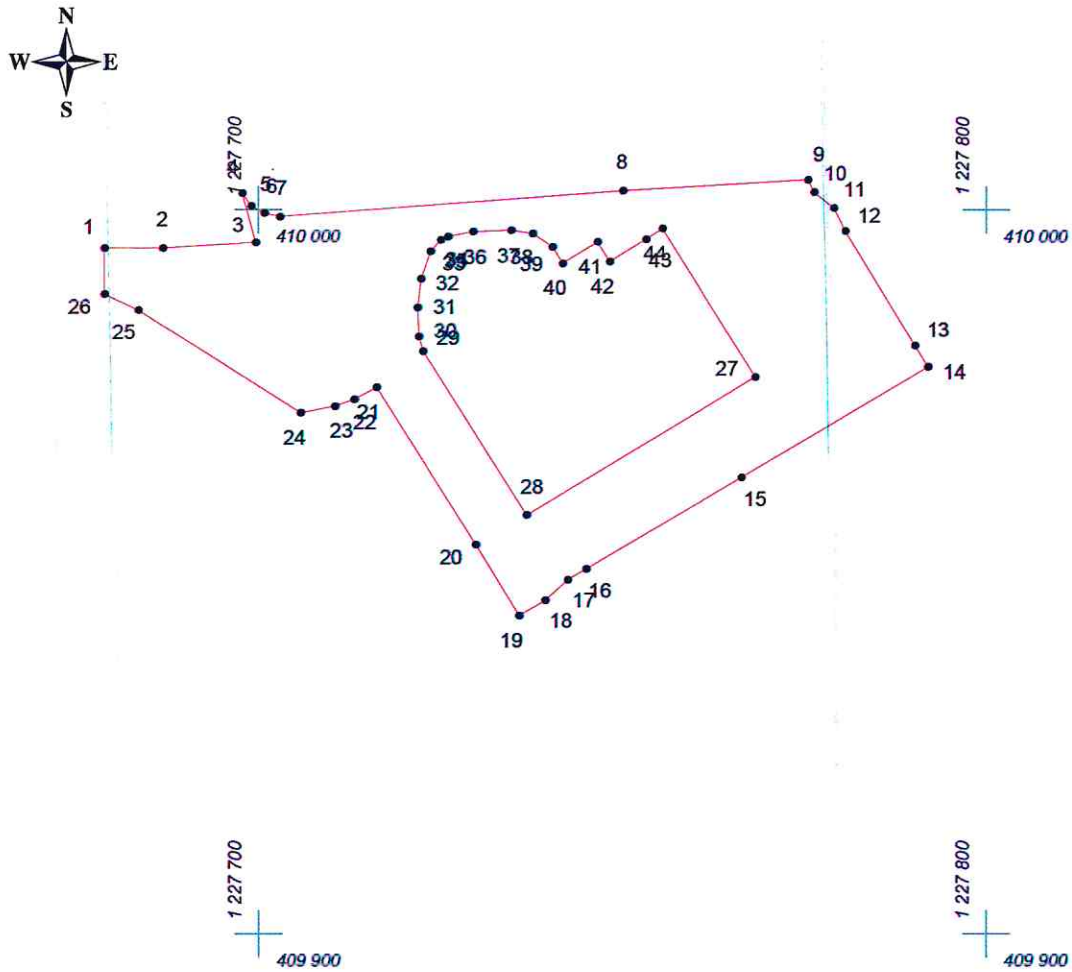

# КАРТА (ПЛАН) ГРАНИЦ

Объект: Прилегающая территория №41 в микрорайоне №25

Адрес (местоположение): г.Чебоксары, ул. Мичмана Павлова, д. 10а

Площадь участка: 0,2489 га (2488.75 кв.м.)

Масштаб 1:1000

## Условные обозначения:

-  граница прилегающей территории
-  точка поворота границы и ее номер