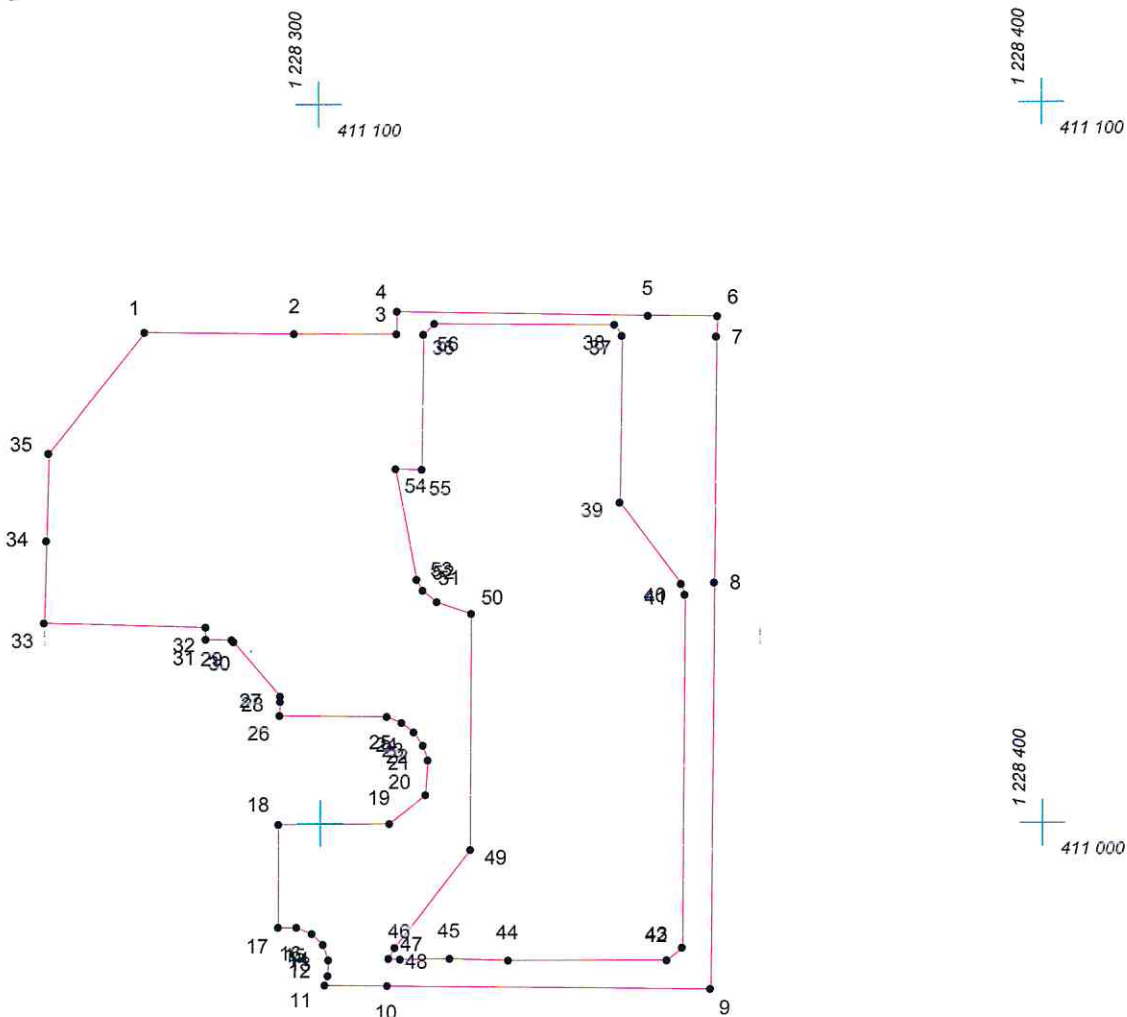

# КАРТА (ПЛАН) ГРАНИЦ

Объект: Прилегающая территория №3 в микрорайоне №18

Адрес (местоположение): г Чебоксары, ул. Спортсмена Валериана Соколова, д. 10/2

Площадь участка: 0,3766 га (3765.66 кв.м.)

Масштаб 1:1000

## Условные обозначения:

- граница прилегающей территории
- 1 точка поворота границы и ее номер