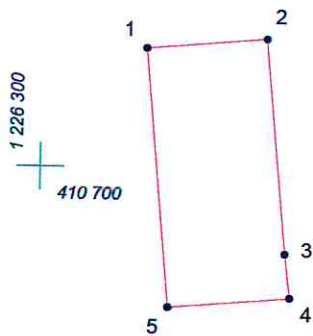

КАРТА (ПЛАН) ГРАНИЦ

Объект: Прилегающая территория №18 в микрорайоне №3
Адрес (местоположение): г. Чебоксары, ул. Н. Сверчкова, д. 13, кв. 2
Площадь участка: 0,015 га (149.61 кв.м.)

Масштаб 1:500

Условные обозначения:

-  граница прилегающей территории
-  точка поворота границы и ее номер