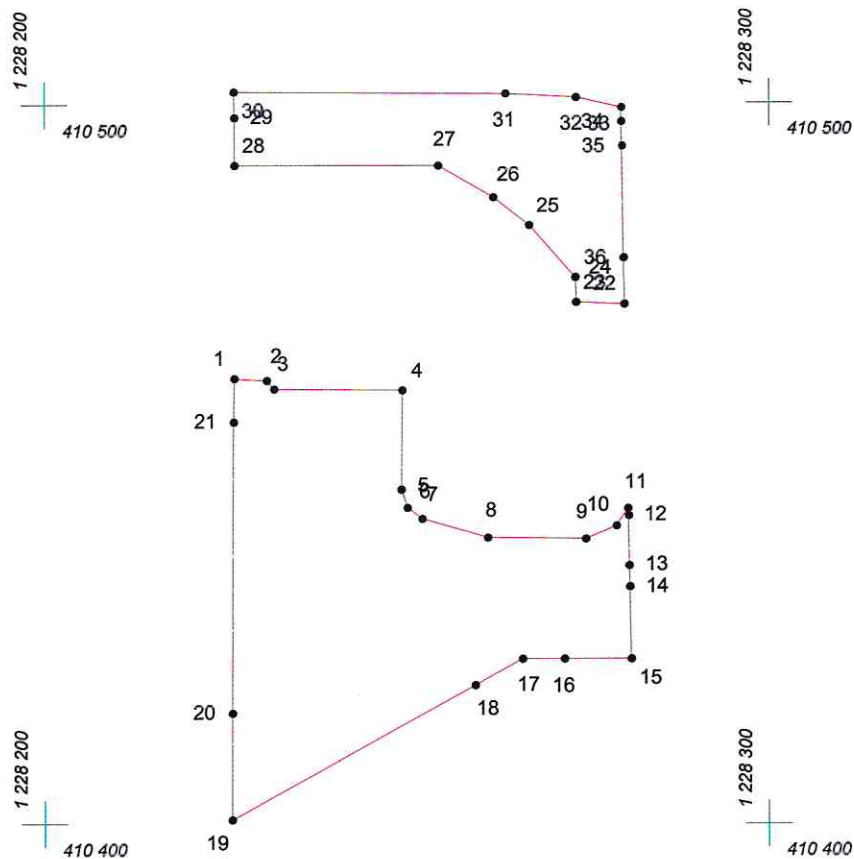

КАРТА (ПЛАН) ГРАНИЦ

Объект: Прилегающая территория №14 в микрорайоне №26

Адрес (местоположение): г. Чебоксары, пр. Максима Горького, д. 5к2

Площадь участка: 0,2663 га (2662.52 кв.м.)

Масштаб 1:1000

Условные обозначения:

- граница прилегающей территории
- 1 точка поворота границы и ее номер