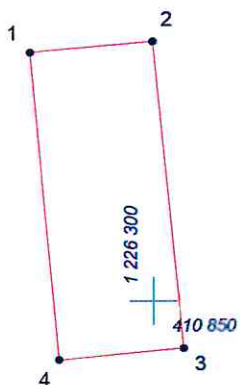

КАРТА (ПЛАН) ГРАНИЦ

Объект: Прилегающая территория №27 в микрорайоне №3

Адрес (местоположение): г. Чебоксары, ул. Н. Сверчкова, д. 7

Площадь участка: 0,0182 га (181.59 кв.м.)

Масштаб 1:500

Условные обозначения:

-  граница прилегающей территории
-  точка поворота границы и ее номер