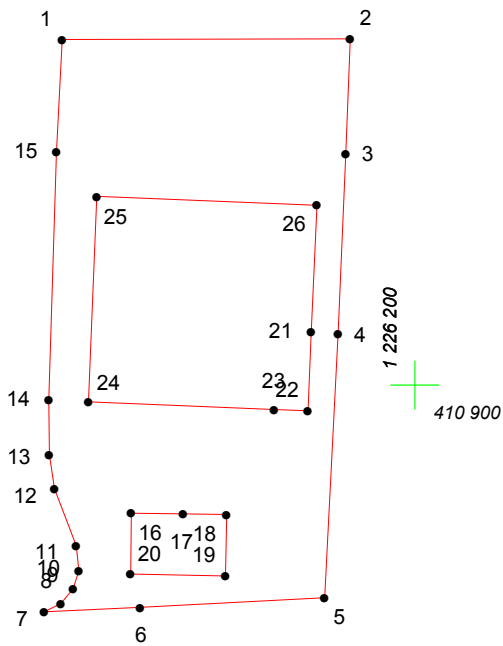

КАРТА (ПЛАН) ГРАНИЦ

Объект: Прилегающая территория №3 в микрорайоне №1

Адрес (местоположение): г. Чебоксары, ул. Талвира, д. 32

Площадь участка: 0,1885 га (1884.72 кв.м.)

Масштаб 1:1000

Условные обозначения:

-  граница прилегающей территории
-  точка поворота границы и ее номер