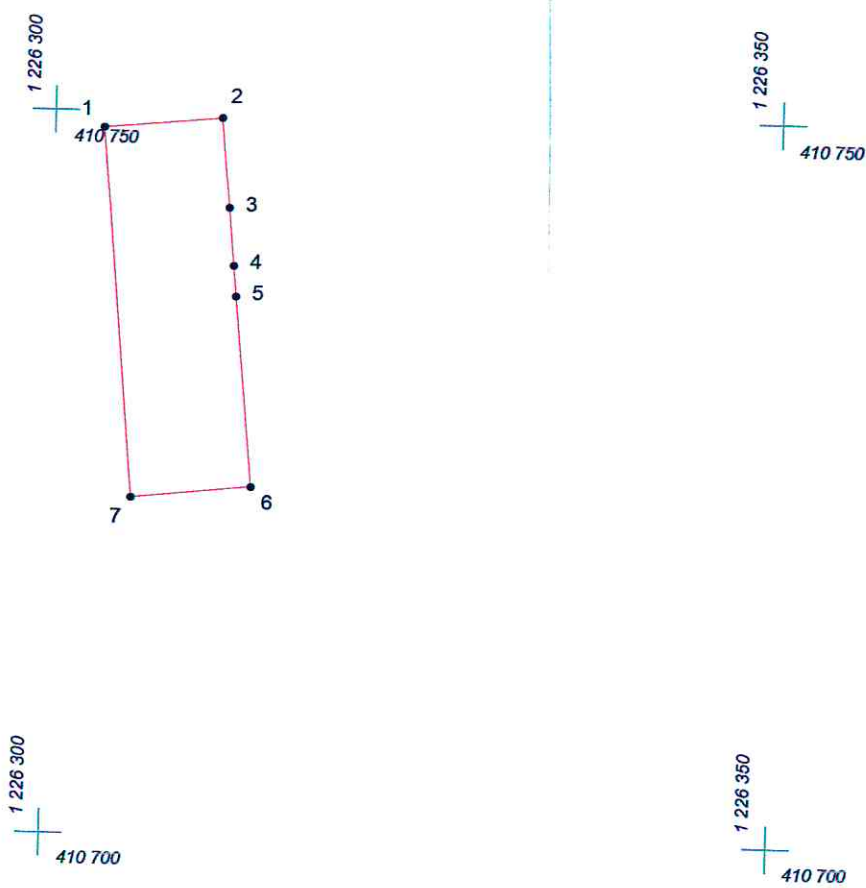

# КАРТА (ПЛАН) ГРАНИЦ

Объект: Прилегающая территория №20 в микрорайоне №3  
Адрес (местоположение): г. Чебоксары, ул. Н. Сверчкова, д. 11  
Площадь участка: 0,021 га (210 кв.м.)

Масштаб 1:500

## Условные обозначения:

-  граница прилегающей территории
-  точка поворота границы и ее номер