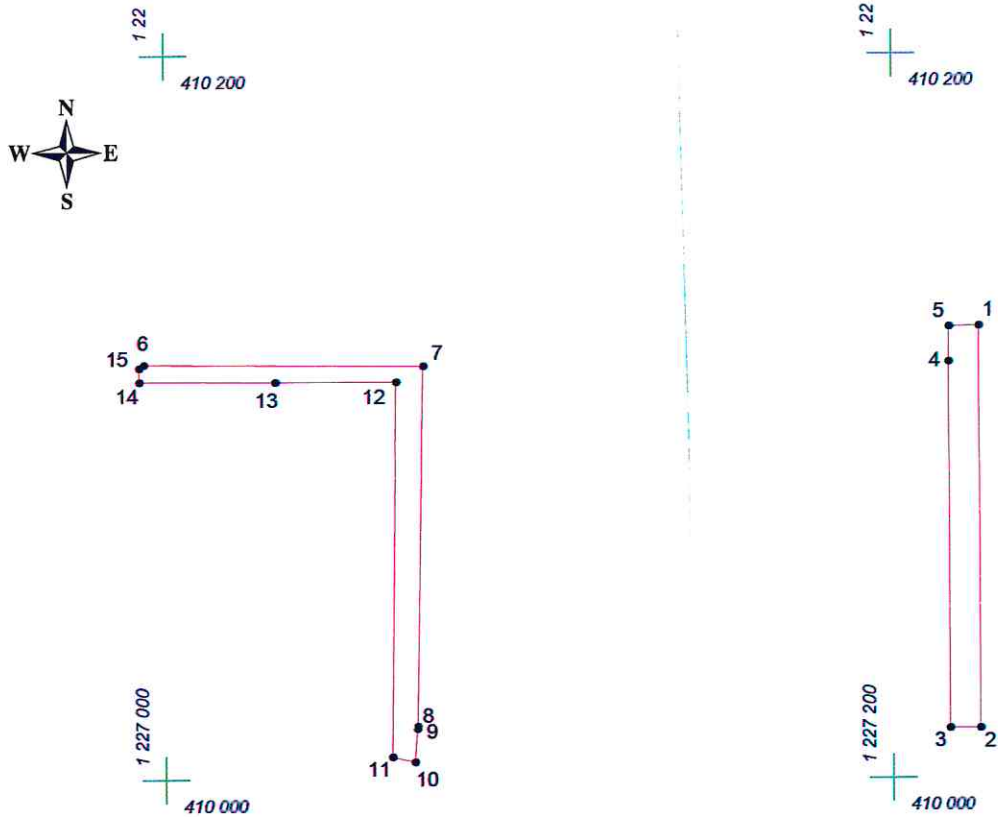

# КАРТА (ПЛАН) ГРАНИЦ

Объект: Прилегающая территория №9 в микрорайоне №23

Адрес (местоположение): г.Чебоксары, ул. Эльгера, д. 22

Площадь участка: 0,2018 га (2018.34 кв.м.)

Масштаб 1:2000

## Условные обозначения:

- граница прилегающей территории
- 1 точка поворота границы и ее номер