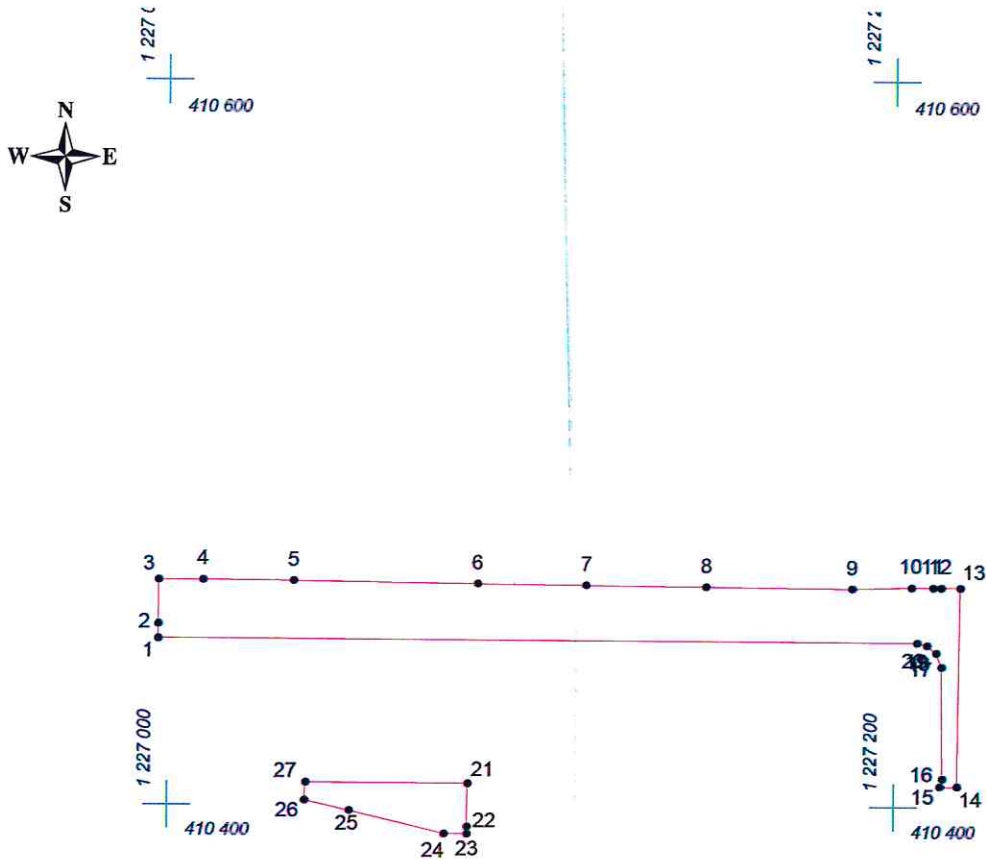

КАРТА (ПЛАН) ГРАНИЦ

Объект: Прилегающая территория №2 в микрорайоне №23

Адрес (местоположение): г.Чебоксары, пр. Максима Горького, д. 31

Площадь участка: 0,4039 га (4038.77 кв.м.)

Масштаб 1:2000

Условные обозначения:

-  граница прилегающей территории
-  точка поворота границы и ее номер