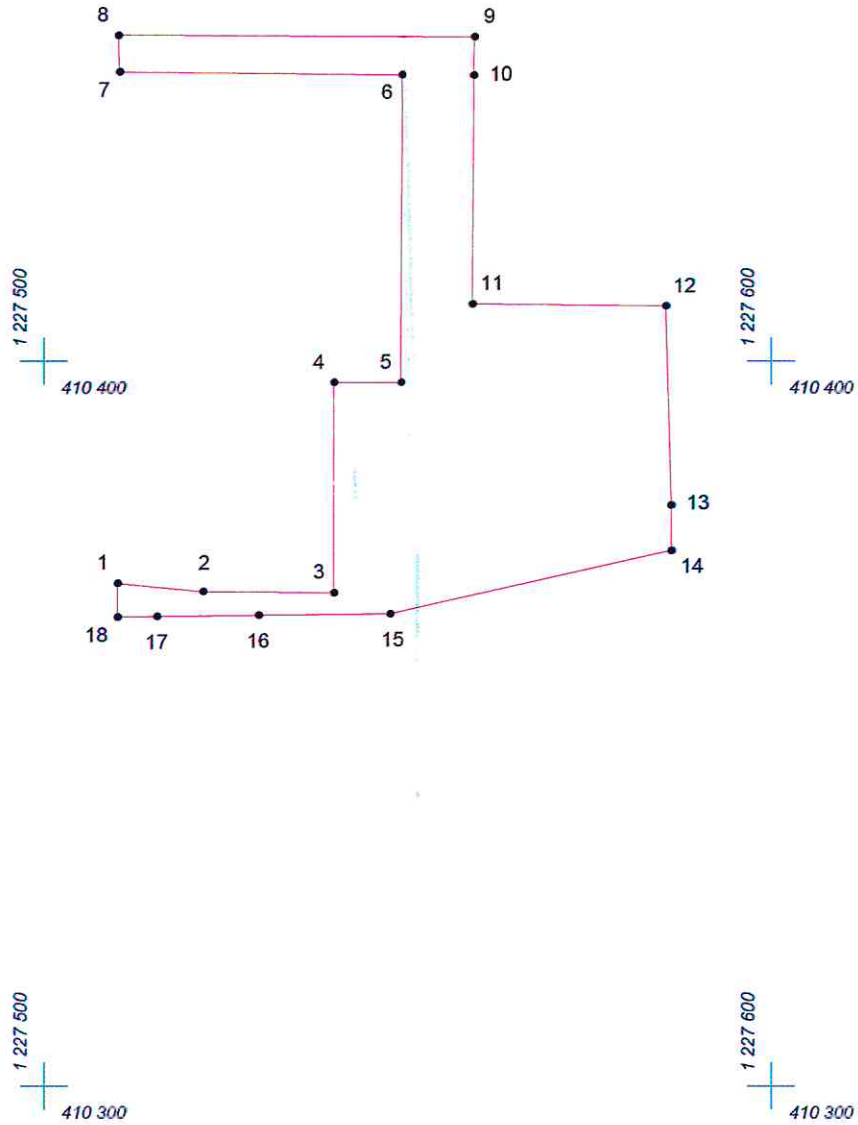

# КАРТА (ПЛАН) ГРАНИЦ

Объект: Прилегающая территория №1 в микрорайоне №25  
Адрес (местоположение): г.Чебоксары, ул. Гузовского, д. 42  
Площадь участка: 0,2368 га (2367.9 кв.м.)

Масштаб 1:1000

## Условные обозначения:

- граница прилегающей территории
- 1 точка поворота границы и ее номер