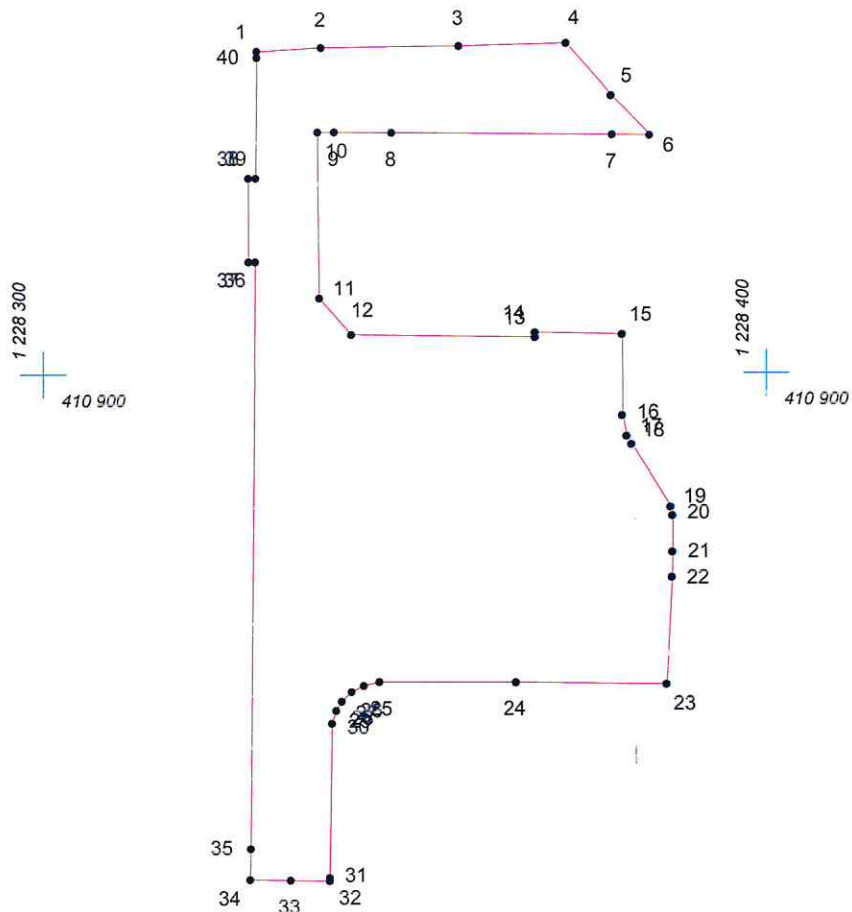

# КАРТА (ПЛАН) ГРАНИЦ

Объект: Прилегающая территория №7 в микрорайоне №17

Адрес (местоположение): г Чебоксары, ул. Спортсмена Валериана Соколова, д. 8/1

Площадь участка: 0,3828 га (3828.5 кв.м.)

Масштаб 1:1000

## Условные обозначения:

- граница прилегающей территории
- 1 точка поворота границы и ее номер