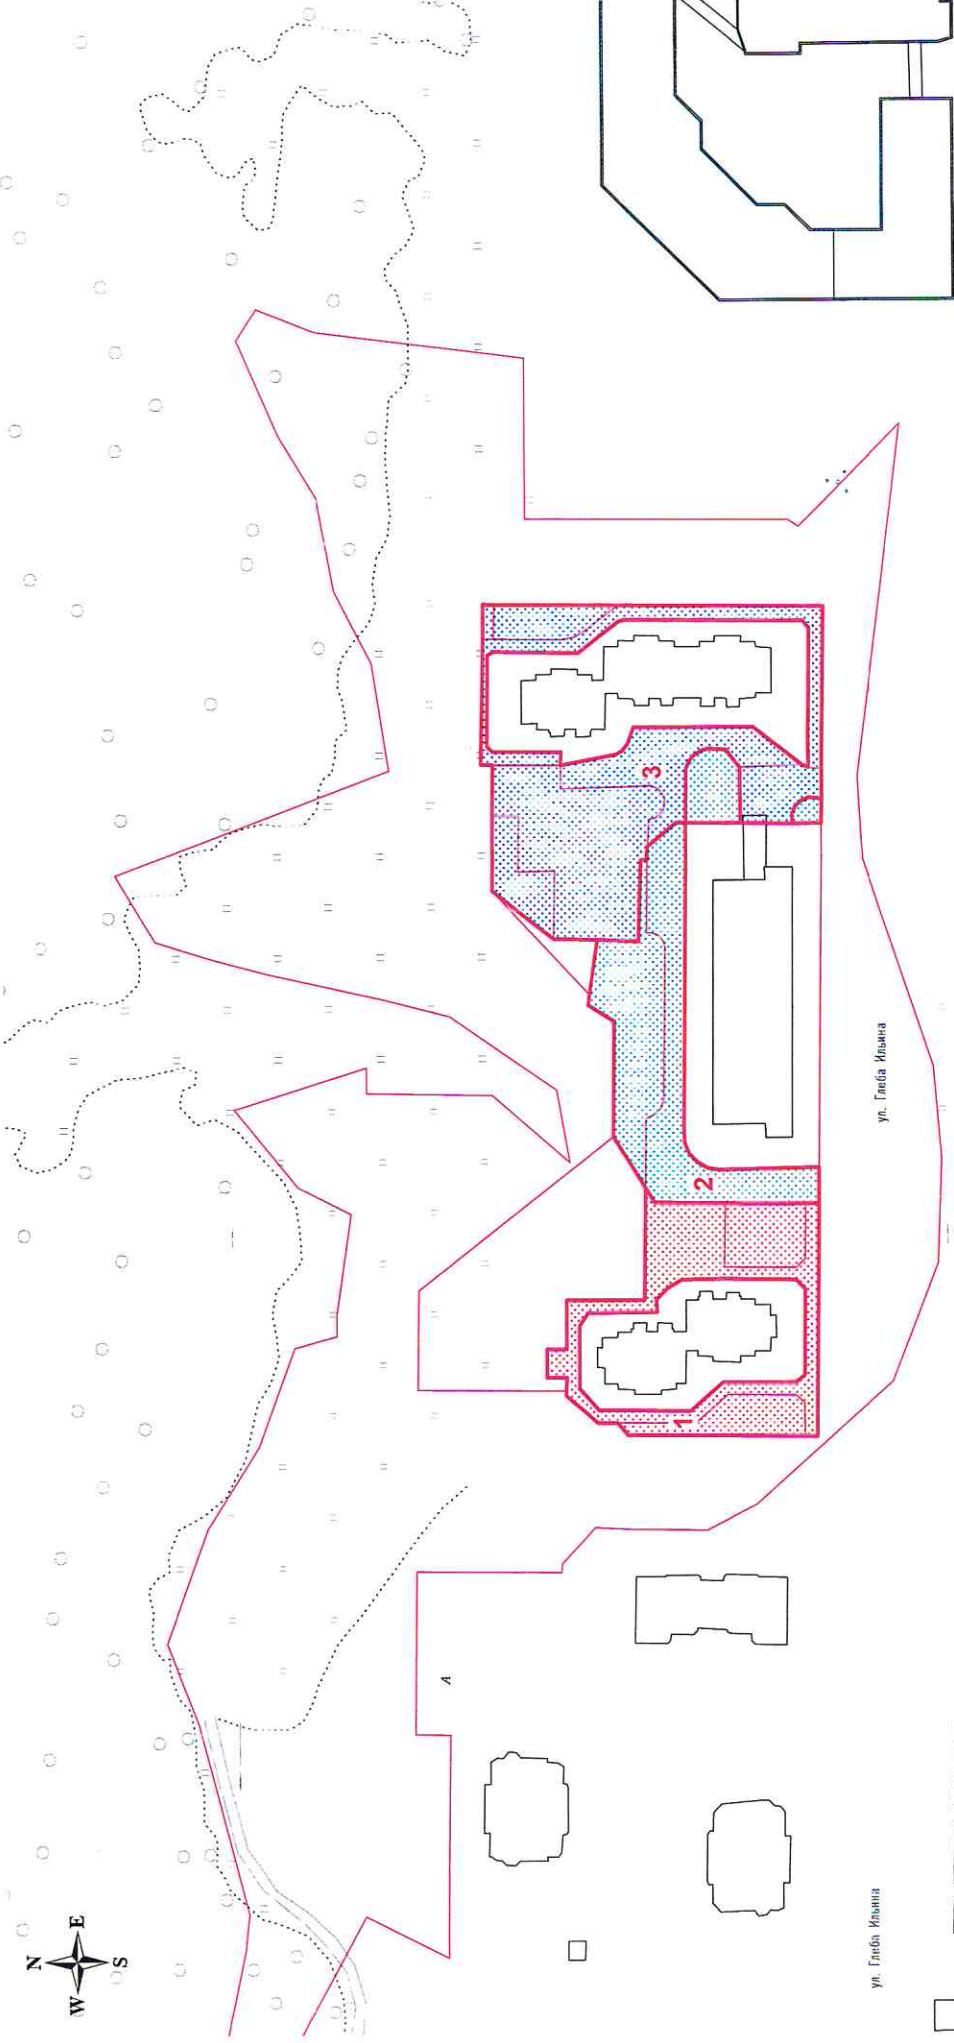

Схема границ прилегающих территорий к зданиям, строениям, сооружениям, земельным участкам с расположенными на них зданиями (строениями, сооружениями) в микрорайоне №18 Московского района г. Чебоксары

ул. Глеба Ильина

ул. Глеба Ильина

Масштаб: 1:2000

УСЛОВНЫЕ ОБОЗНАЧЕНИЯ:

- граница прилегающей территории
- граница участка, учтенного в ГКН
- номер прилегающей территории в микрорайоне

1