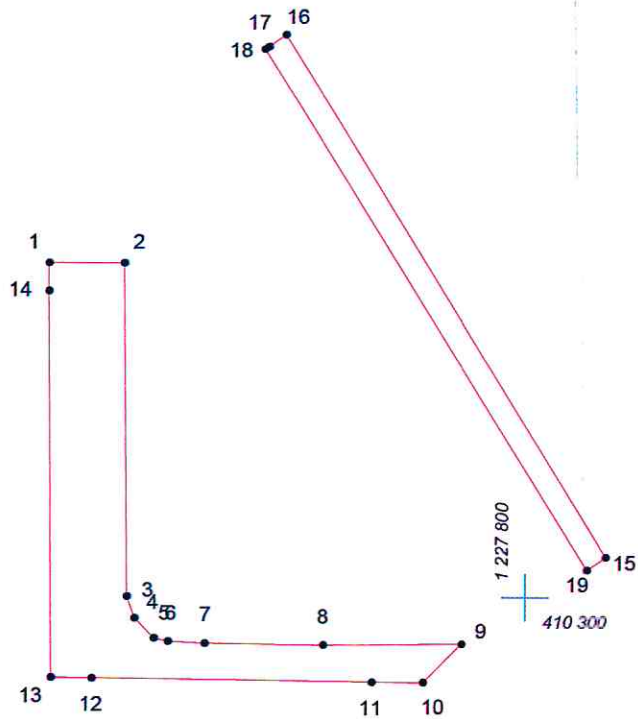

КАРТА (ПЛАН) ГРАНИЦ

Объект: Прилегающая территория №13 в микрорайоне №25

Адрес (местоположение): г.Чебоксары, ул. Т. Кривова, д. 19

Площадь участка: 0,1106 га (1105.88 кв.м.)

Масштаб 1:1000

Условные обозначения:

-  граница прилегающей территории
-  точка поворота границы и ее номер