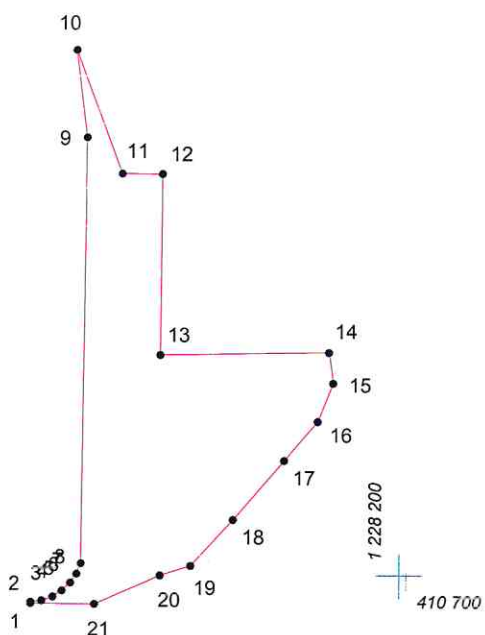

КАРТА (ПЛАН) ГРАНИЦ

Объект: Прилегающая территория №11 в микрорайоне №14
Адрес (местоположение): г. Чебоксары, б-р Приволжский, дом 1
Площадь участка: 0,1153 га (1152.76 кв.м.)

1 228 100
410 800

1 228 200
410 800

1 228 100
410 700

1 228 200
410 700

Масштаб 1:1000

Условные обозначения:

-  граница прилегающей территории
-  точка поворота границы и ее номер