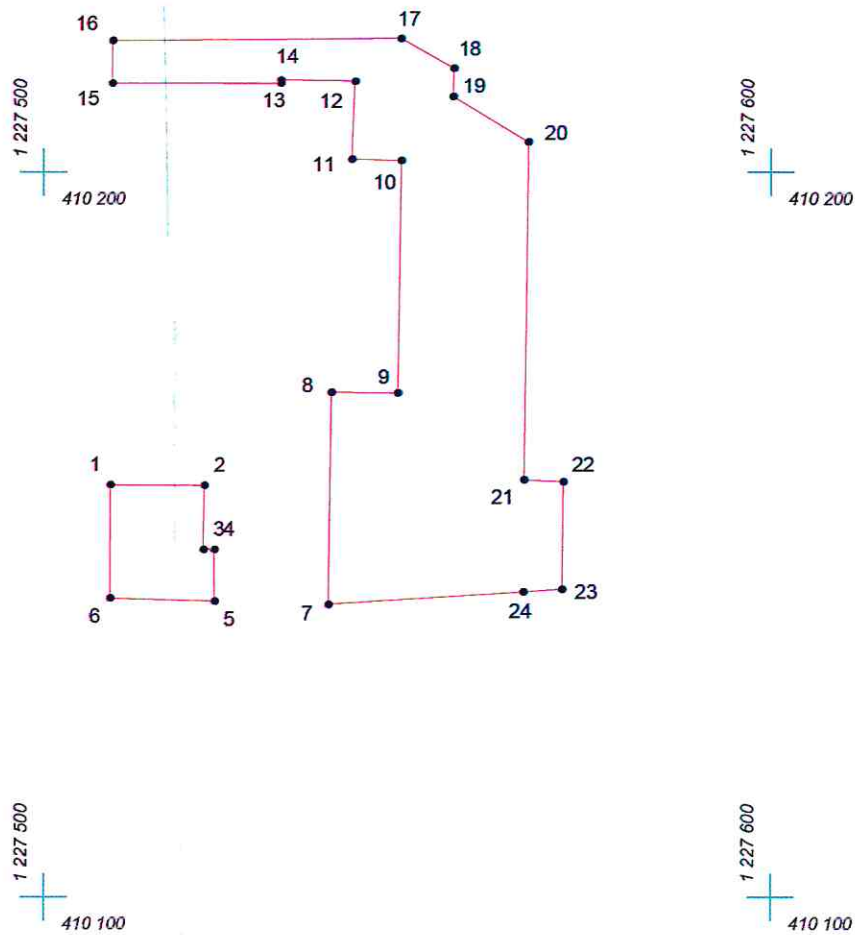

# КАРТА (ПЛАН) ГРАНИЦ

Объект: Прилегающая территория №16 в микрорайоне №25  
Адрес (местоположение): г.Чебоксары, ул. Гузовского, д. 30  
Площадь участка: 0,2084 га (2084.37 кв.м.)

Масштаб 1:1000

## Условные обозначения:

-  граница прилегающей территории
-  точка поворота границы и ее номер