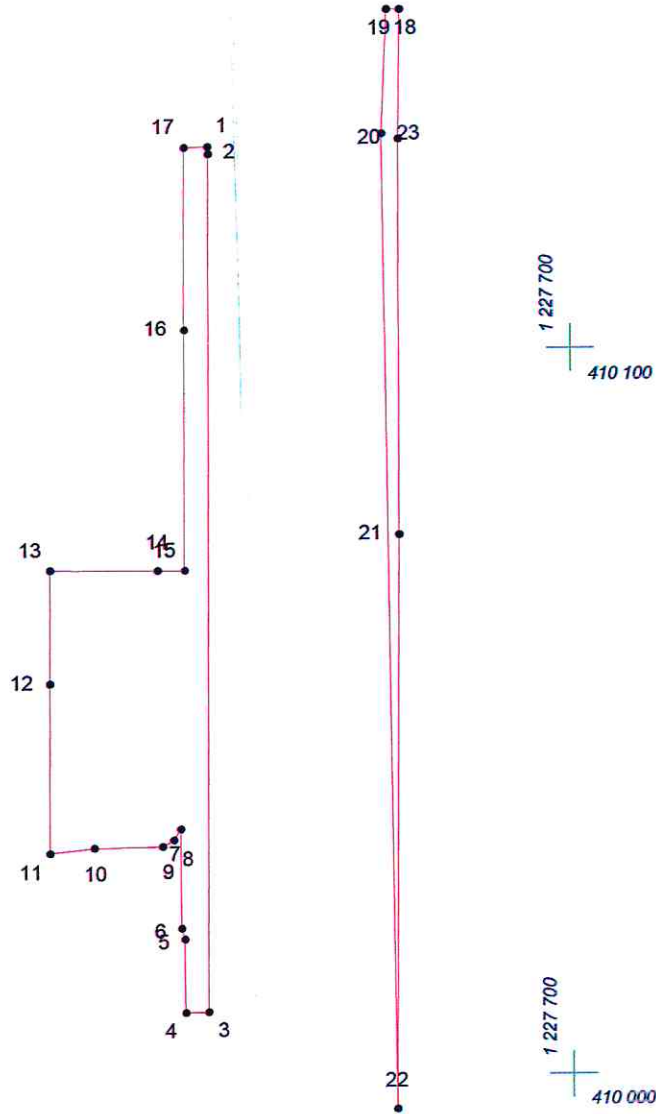

КАРТА (ПЛАН) ГРАНИЦ

Объект: Прилегающая территория №34 в микрорайоне №25
Адрес (местоположение): г.Чебоксары, ул. Гузовского, д. 22
Площадь участка: 0,1312 га (1312.03 кв.м.)

Масштаб 1:1000

Условные обозначения:

-  граница прилегающей территории
-  точка поворота границы и ее номер